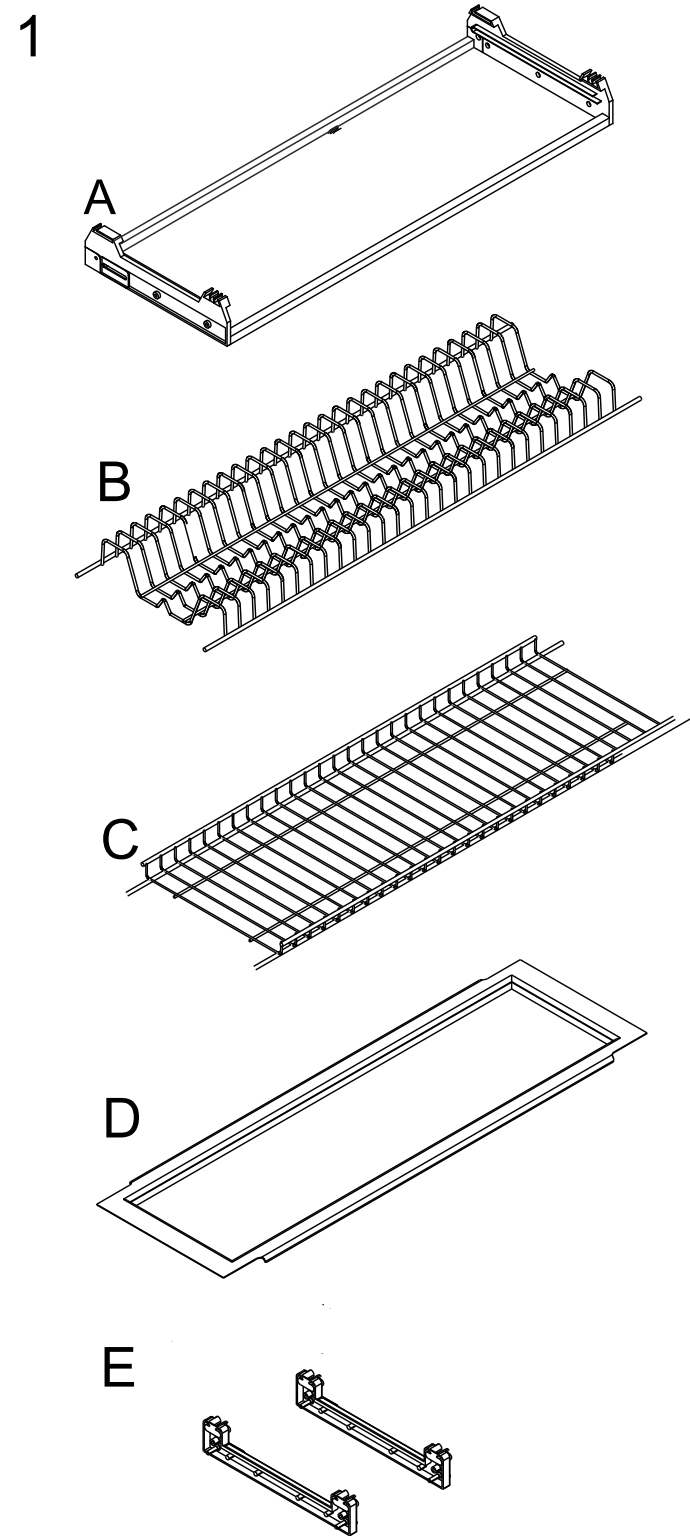

Посудосушитель SIENA

Инструкция по установке

* Для установки требуется 12 саморезов 4,0x20мм с потайной головкой (в комплект не входят)

Посудосушитель SIENA

Инструкция по установке