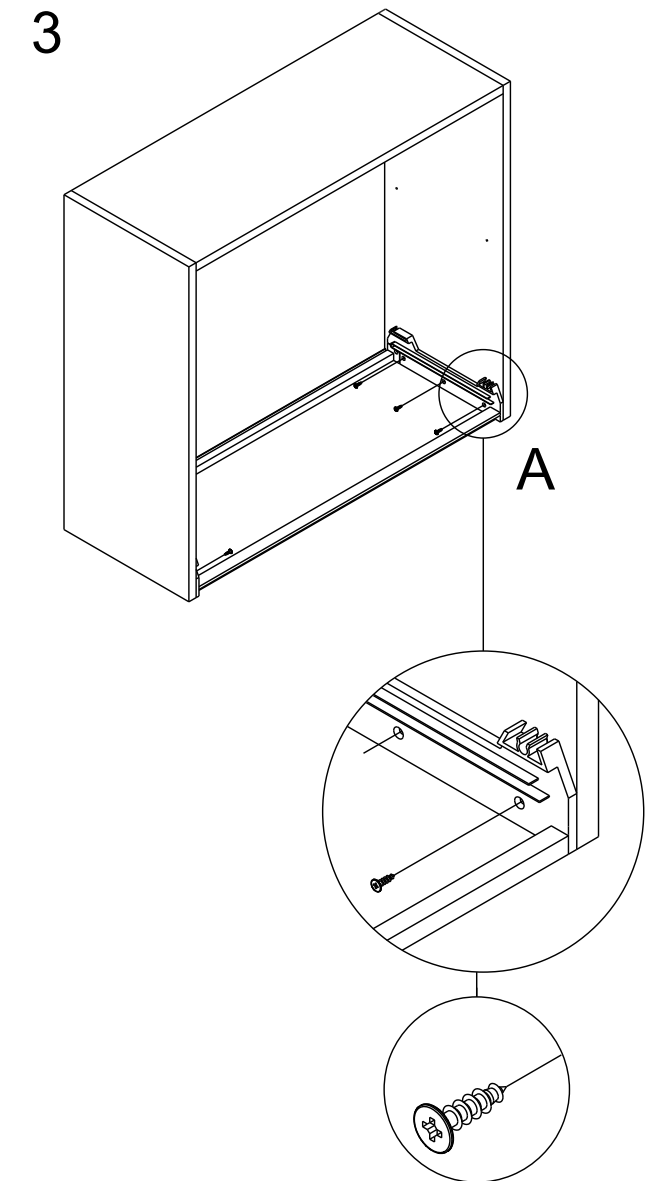

Посудосушитель SIENA

Инструкция по установке

* Для установки требуется 12 саморезов 4,0x20мм с потайной головкой (в комплект не входят)

Посудосушитель SIENA

Инструкция по установке