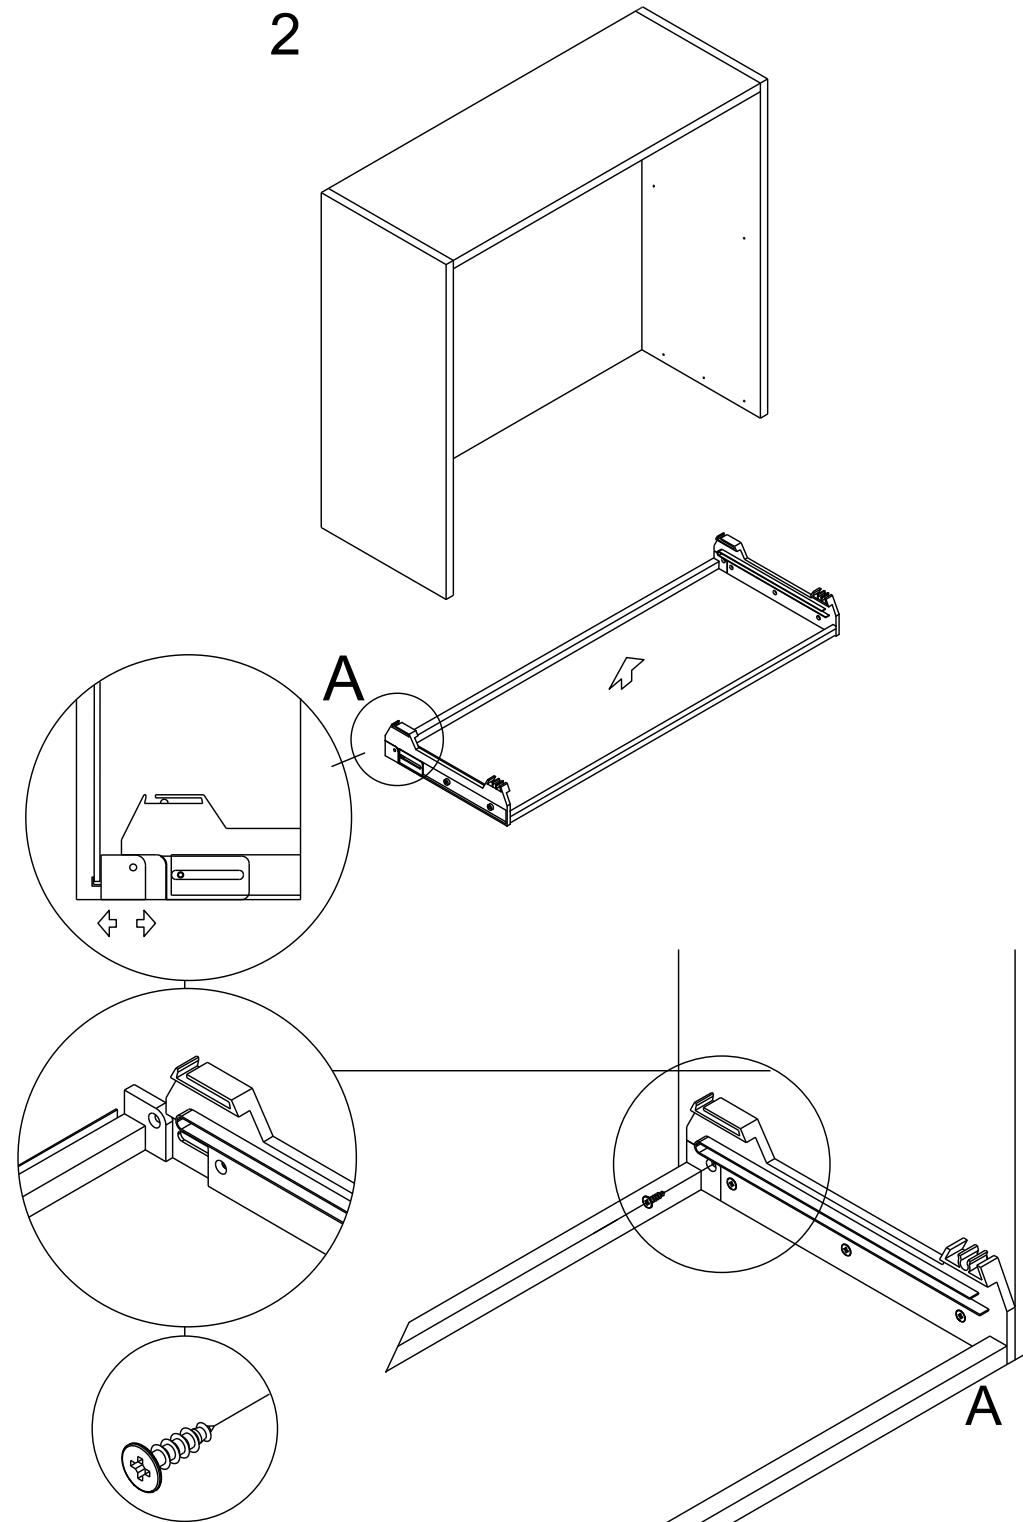

Посудосушитель SIENA

Инструкция по установке

* Для установки требуется 12 саморезов 4,0x20мм с потайной головкой (в комплект не входят)

Посудосушитель SIENA

Инструкция по установке