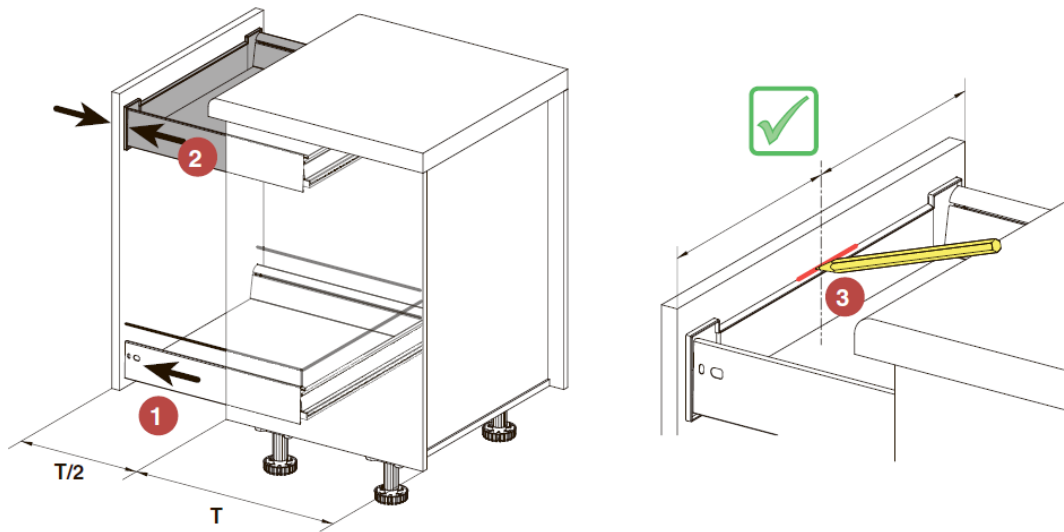

Фиксатор внутреннего ящика

Фиксатор предназначен для системы внутренних ящиков, в которых два независимых ящика имеют общий фасад.

Фиксатор позволяет открывать внутренний ящик одновременно с фасадом. При необходимости возможно отстегнуть внутренний ящик нажатием на клавишу.

Артикул	Материал	Цвет	Упаковка
B218H.001DG	Пластик	Антрацит	1/100 компл.
B218H.001WT	Пластик	Белый	1/100 компл.

*В комплект входит: Фиксатор – 1 шт, саморез 3,5*30 – 2 шт

Инструкция по монтажу:

! Входящие в комплект шурупы-саморезы, предназначены для установки фиксатора на фасад толщиной 18 мм. Если вы хотите установить фиксатор на фасад другой толщины, то вам необходимо подобрать соответствующие саморезы.

T - глубина каркаса