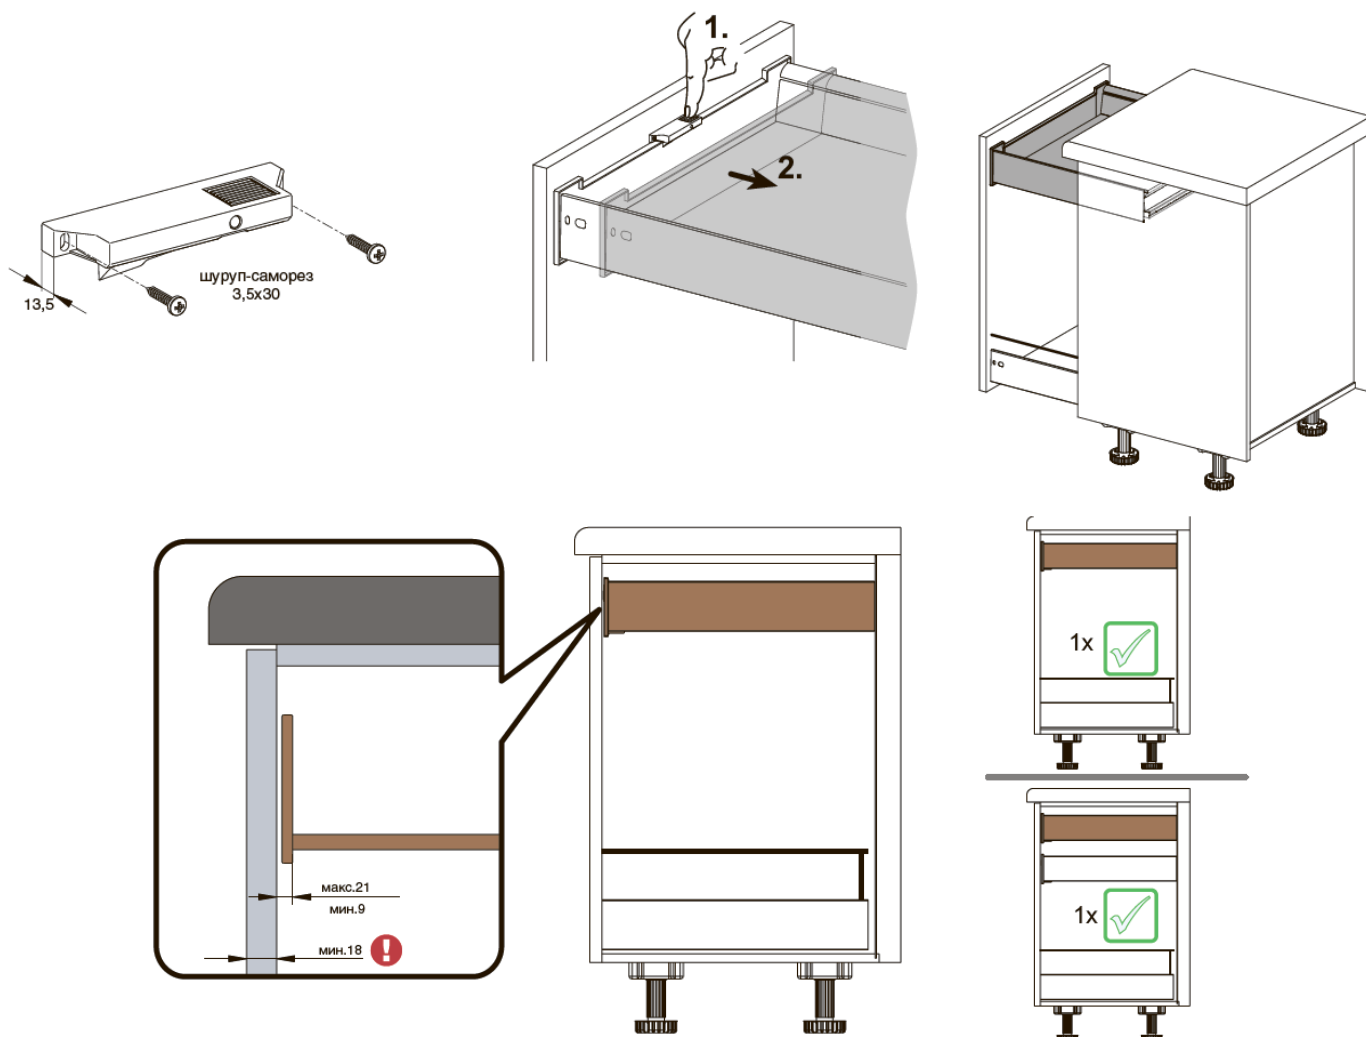

Фиксатор внутреннего ящика

Фиксатор предназначен для системы внутренних ящиков, в которых два независимых ящика имеют общий фасад.

Фиксатор позволяет открывать внутренний ящик одновременно с фасадом. При необходимости возможно отстегнуть внутренний ящик нажатием на клавишу.

Артикул	Материал	Цвет	Упаковка
B218H.001DG	Пластик	Антрацит	1/100 компл.
B218H.001WT	Пластик	Белый	1/100 компл.

*В комплект входит: Фиксатор – 1 шт, саморез 3,5*30 – 2 шт

Инструкция по монтажу:

! Входящие в комплект шурупы-саморезы, предназначены для установки фиксатора на фасад толщиной 18 мм. Если вы хотите установить фиксатор на фасад другой толщины, то вам необходимо подобрать соответствующие саморезы.

T - глубина каркаса