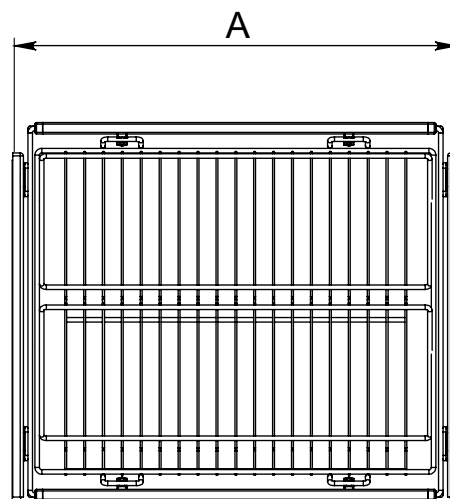

# Выдвижная шкафная система Fitline полного выдвижения

Горизонтальное крепление. Рама телескопическая

Корзина, арт. G1603S

Обувница, арт. G1604S

Полка для брюк, арт. G1605S

\* Размер A, мм  
арт. G1603S.600 / 450-590  
арт. G1603S.700 / 590-730  
арт. G1603S.800 / 730-870

\* Размер A, мм  
арт. G1604S.600 / 450-590  
арт. G1604S.700 / 590-730  
арт. G1604S.800 / 730-870

\* Размер A, мм  
арт. G1605S.600 / 450-590  
арт. G1605S.700 / 590-730  
арт. G1605S.800 / 730-870

1. Закрепите шариковые направляющие к корпусу в соответствии со схемой

2. Закрепите шариковые направляющие и декоративную крышку к несущей раме как показано на схеме

3. Вставьте несущую раму в направляющие, задвиньте в шкаф и отрегулируйте по ширине. Закрепите шурупы на раме - 8шт.