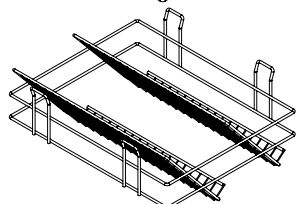

# Выдвижная шкафная система Fitline полного выдвижения

Горизонтальное крепление. Рама телескопическая

Корзина, арт. G1603S

Обувница, арт. G1604S

Полка для брюк, арт. G1605S

\* Размер A, мм  
арт. G1603S.600 / 450-590  
арт. G1603S.700 / 590-730  
арт. G1603S.800 / 730-870

\* Размер A, мм  
арт. G1604S.600 / 450-590  
арт. G1604S.700 / 590-730  
арт. G1604S.800 / 730-870

\* Размер A, мм  
арт. G1605S.600 / 450-590  
арт. G1605S.700 / 590-730  
арт. G1605S.800 / 730-870

1. Закрепите шариковые направляющие к корпусу в соответствии со схемой

2. Закрепите шариковые направляющие и декоративную крышку к несущей раме как показано на схеме

3. Вставьте несущую раму в направляющие, задвиньте в шкаф и отрегулируйте по ширине. Закрепите шурупы на раме - 8шт.

4. Вставьте необходимое наполнение в несущую раму.

Брючница

Обувница

Корзина