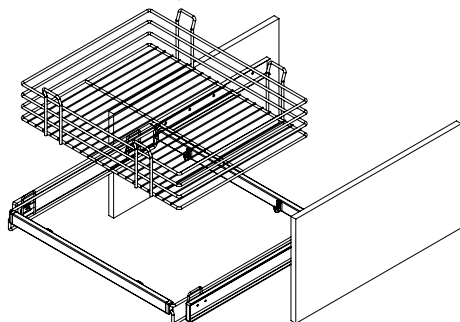

# Выдвижная шкафная система Fitline полного выдвижения

Горизонтальное крепление. Рама телескопическая

Корзина, арт. G1603S

Обувница, арт. G1604S

Полка для брюк, арт. G1605S

\* Размер A, мм  
арт. G1603S.600 / 450-590  
арт. G1603S.700 / 590-730  
арт. G1603S.800 / 730-870

2. Закрепите шариковые направляющие и декоративную крышку к несущей раме как показано на схеме

3. Вставьте несущую раму в направляющие, задвиньте в шкаф и отрегулируйте по ширине. Закрепите шурупы на раме - 8шт.

4. Вставьте необходимое наполнение в несущую раму.

Брючница

Обувница

Корзина