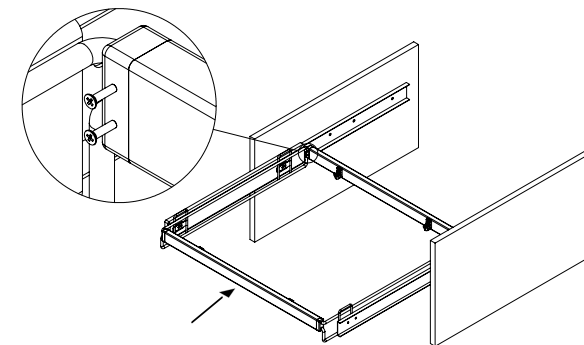

# Выдвижная шкафная система Fitline полного выдвижения

Горизонтальное крепление. Рама телескопическая

Корзина, арт. G1603S

Обувница, арт. G1604S

Полка для брюк, арт. G1605S

\* Размер A, мм  
арт. G1603S.600 / 450-590  
арт. G1603S.700 / 590-730  
арт. G1603S.800 / 730-870

\* Размер A, мм  
арт. G1604S.600 / 450-590  
арт. G1604S.700 / 590-730  
арт. G1604S.800 / 730-870

\* Размер A, мм  
арт. G1605S.600 / 450-590  
арт. G1605S.700 / 590-730  
арт. G1605S.800 / 730-870

1. Закрепите шариковые направляющие к корпусу в соответствии со схемой

2. Закрепите шариковые направляющие и декоративную крышку к несущей раме как показано на схеме

3. Вставьте несущую раму в направляющие, задвиньте в шкаф и отрегулируйте по ширине. Закрепите шурупы на раме - 8шт.