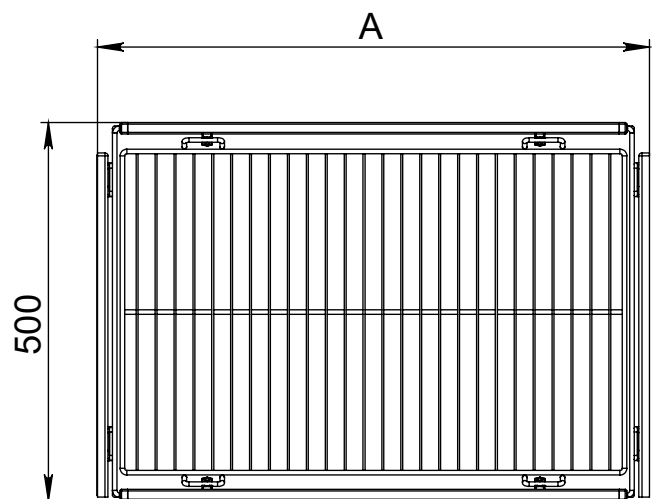

# Выдвижная шкафная система Fitline полного выдвижения

Горизонтальное крепление. Рама телескопическая

Корзина, арт. G1603S

Обувница, арт. G1604S

Полка для брюк, арт. G1605S

\* Размер A, мм  
арт. G1603S.600 / 450-590  
арт. G1603S.700 / 590-730  
арт. G1603S.800 / 730-870

\* Размер A, мм  
арт. G1604S.600 / 450-590  
арт. G1604S.700 / 590-730  
арт. G1604S.800 / 730-870

\* Размер A, мм  
арт. G1605S.600 / 450-590  
арт. G1605S.700 / 590-730  
арт. G1605S.800 / 730-870

1. Закрепите шариковые направляющие к корпусу в соответствии со схемой

2. Закрепите шариковые направляющие и декоративную крышку к несущей раме как показано на схеме

3. Вставьте несущую раму в направляющие, задвиньте в шкаф и отрегулируйте по ширине. Закрепите шурупы на раме - 8шт.