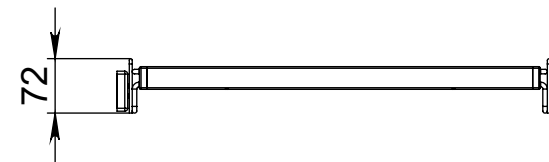

# Выдвижная шкафная система Fitline полного выдвижения

Горизонтальное крепление. Рама телескопическая

Корзина, арт. G1603S

Обувница, арт. G1604S

Полка для брюк, арт. G1605S

\* Размер A, мм  
арт. G1603S.600 / 450-590  
арт. G1603S.700 / 590-730  
арт. G1603S.800 / 730-870

\* Размер A, мм  
арт. G1604S.600 / 450-590  
арт. G1604S.700 / 590-730  
арт. G1604S.800 / 730-870

\* Размер A, мм  
арт. G1605S.600 / 450-590  
арт. G1605S.700 / 590-730  
арт. G1605S.800 / 730-870

1. Закрепите шариковые направляющие к корпусу в соответствии со схемой

2. Закрепите шариковые направляющие и декоративную крышку к несущей раме как показано на схеме

3. Вставьте несущую раму в направляющие, задвиньте в шкаф и отрегулируйте по ширине. Закрепите шурупы на раме - 8шт.