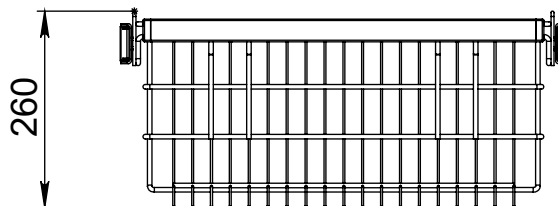

# Выдвижная шкафная система Fitline полного выдвижения

Горизонтальное крепление. Рама телескопическая

Корзина, арт. G1603S

Обувница, арт. G1604S

Полка для брюк, арт. G1605S

\* Размер A, мм  
арт. G1603S.600 / 450-590  
арт. G1603S.700 / 590-730  
арт. G1603S.800 / 730-870

\* Размер A, мм  
арт. G1604S.600 / 450-590  
арт. G1604S.700 / 590-730  
арт. G1604S.800 / 730-870

\* Размер A, мм  
арт. G1605S.600 / 450-590  
арт. G1605S.700 / 590-730  
арт. G1605S.800 / 730-870

1. Закрепите шариковые направляющие к корпусу в соответствии со схемой

2. Закрепите шариковые направляющие и декоративную крышку к несущей раме как показано на схеме

3. Вставьте несущую раму в направляющие, задвиньте в шкаф и отрегулируйте по ширине. Закрепите шурупы на раме - 8шт.