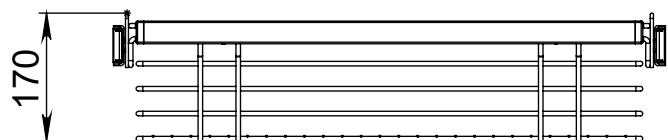

# Выдвижная шкафная система Fitline полного выдвижения

Горизонтальное крепление. Рама телескопическая

Корзина, арт. G1603S

Обувница, арт. G1604S

Полка для брюк, арт. G1605S

\* Размер A, мм  
арт. G1603S.600 / 450-590  
арт. G1603S.700 / 590-730  
арт. G1603S.800 / 730-870

\* Размер A, мм  
арт. G1604S.600 / 450-590  
арт. G1604S.700 / 590-730  
арт. G1604S.800 / 730-870

\* Размер A, мм  
арт. G1605S.600 / 450-590  
арт. G1605S.700 / 590-730  
арт. G1605S.800 / 730-870

1. Закрепите шариковые направляющие к корпусу в соответствии со схемой

2. Закрепите шариковые направляющие и декоративную крышку к несущей раме как показано на схеме

3. Вставьте несущую раму в направляющие, задвиньте в шкаф и отрегулируйте по ширине. Закрепите шурупы на раме - 8шт.