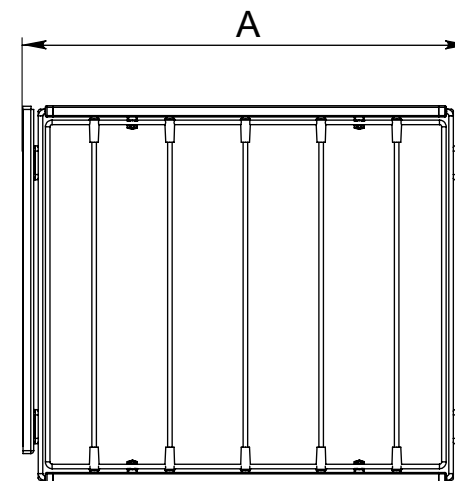

# Выдвижная шкафная система Fitline полного выдвижения

Горизонтальное крепление. Рама телескопическая

Корзина, арт. G1603S

Обувница, арт. G1604S

Полка для брюк, арт. G1605S

\* Размер A, мм  
арт. G1603S.600 / 450-590  
арт. G1603S.700 / 590-730  
арт. G1603S.800 / 730-870

\* Размер A, мм  
арт. G1604S.600 / 450-590  
арт. G1604S.700 / 590-730  
арт. G1604S.800 / 730-870

\* Размер A, мм  
арт. G1605S.600 / 450-590  
арт. G1605S.700 / 590-730  
арт. G1605S.800 / 730-870

1. Закрепите шариковые направляющие к корпусу в соответствии со схемой

2. Закрепите шариковые направляющие и декоративную крышку к несущей раме как показано на схеме

3. Вставьте несущую раму в направляющие, задвиньте в шкаф и отрегулируйте по ширине. Закрепите шурупы на раме - 8шт.