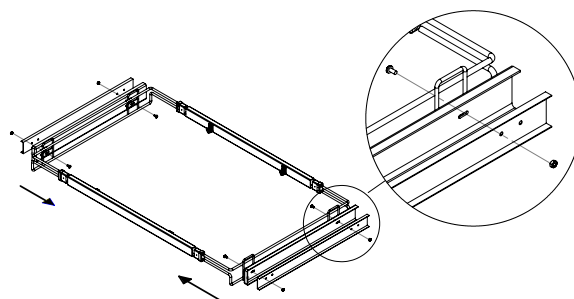

# Выдвижная шкафная система Fitline полного выдвижения

Горизонтальное крепление. Рама телескопическая

Корзина, арт. G1603S

Обувница, арт. G1604S

Полка для брюк, арт. G1605S

\* Размер A, мм  
арт. G1603S.600 / 450-590  
арт. G1603S.700 / 590-730  
арт. G1603S.800 / 730-870

\* Размер A, мм  
арт. G1604S.600 / 450-590  
арт. G1604S.700 / 590-730  
арт. G1604S.800 / 730-870

\* Размер A, мм  
арт. G1605S.600 / 450-590  
арт. G1605S.700 / 590-730  
арт. G1605S.800 / 730-870

1. Закрепите шариковые направляющие к корпусу в соответствии со схемой

2. Закрепите шариковые направляющие и декоративную крышку к несущей раме как показано на схеме

3. Вставьте несущую раму в направляющие, задвиньте в шкаф и отрегулируйте по ширине. Закрепите шурупы на раме - 8шт.