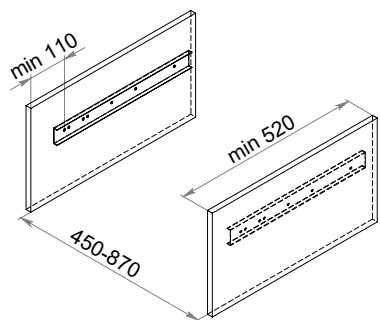

# Выдвижная шкафная система Fitline полного выдвижения

Горизонтальное крепление. Рама телескопическая

Корзина, арт. G1603S

Обувница, арт. G1604S

Полка для брюк, арт. G1605S

\* Размер A, мм  
арт. G1603S.600 / 450-590  
арт. G1603S.700 / 590-730  
арт. G1603S.800 / 730-870

\* Размер A, мм  
арт. G1604S.600 / 450-590  
арт. G1604S.700 / 590-730  
арт. G1604S.800 / 730-870

\* Размер A, мм  
арт. G1605S.600 / 450-590  
арт. G1605S.700 / 590-730  
арт. G1605S.800 / 730-870

1. Закрепите шариковые направляющие к корпусу в соответствии со схемой

2. Закрепите шариковые направляющие и декоративную крышку к несущей раме как показано на схеме

3. Вставьте несущую раму в направляющие, задвиньте в шкаф и отрегулируйте по ширине. Закрепите шурупы на раме - 8шт.