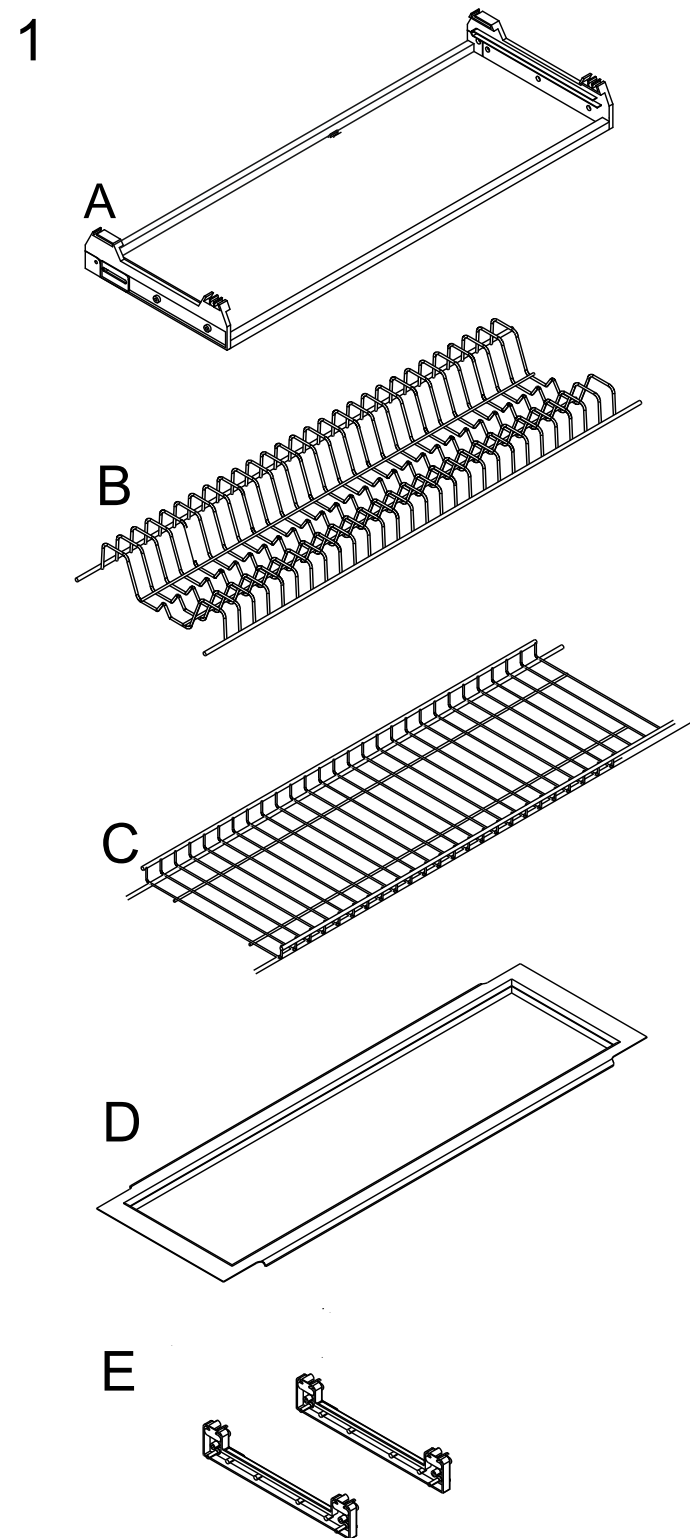

Посудосушитель SIENA

Инструкция по установке

* Для установки требуется 12 саморезов 4,0x20мм с потайной головкой (в комплект не входят)

Посудосушитель SIENA

Инструкция по установке