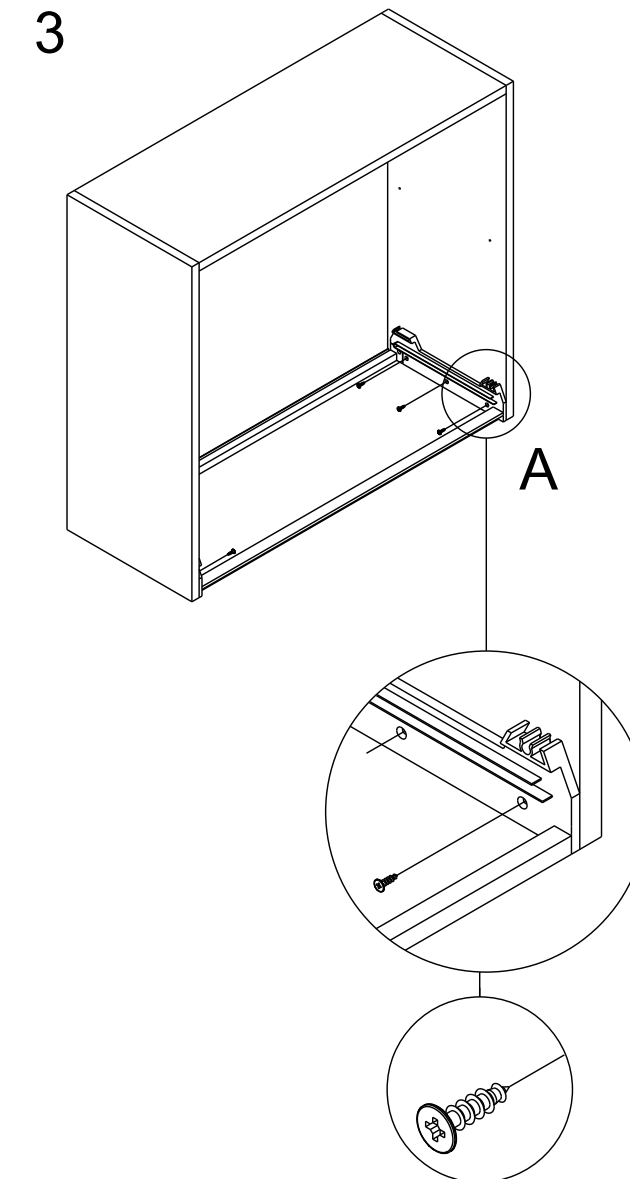

Посудосушитель SIENA

Инструкция по установке

* Для установки требуется 12 саморезов 4,0x20мм с потайной головкой (в комплект не входят)

Посудосушитель SIENA

Инструкция по установке