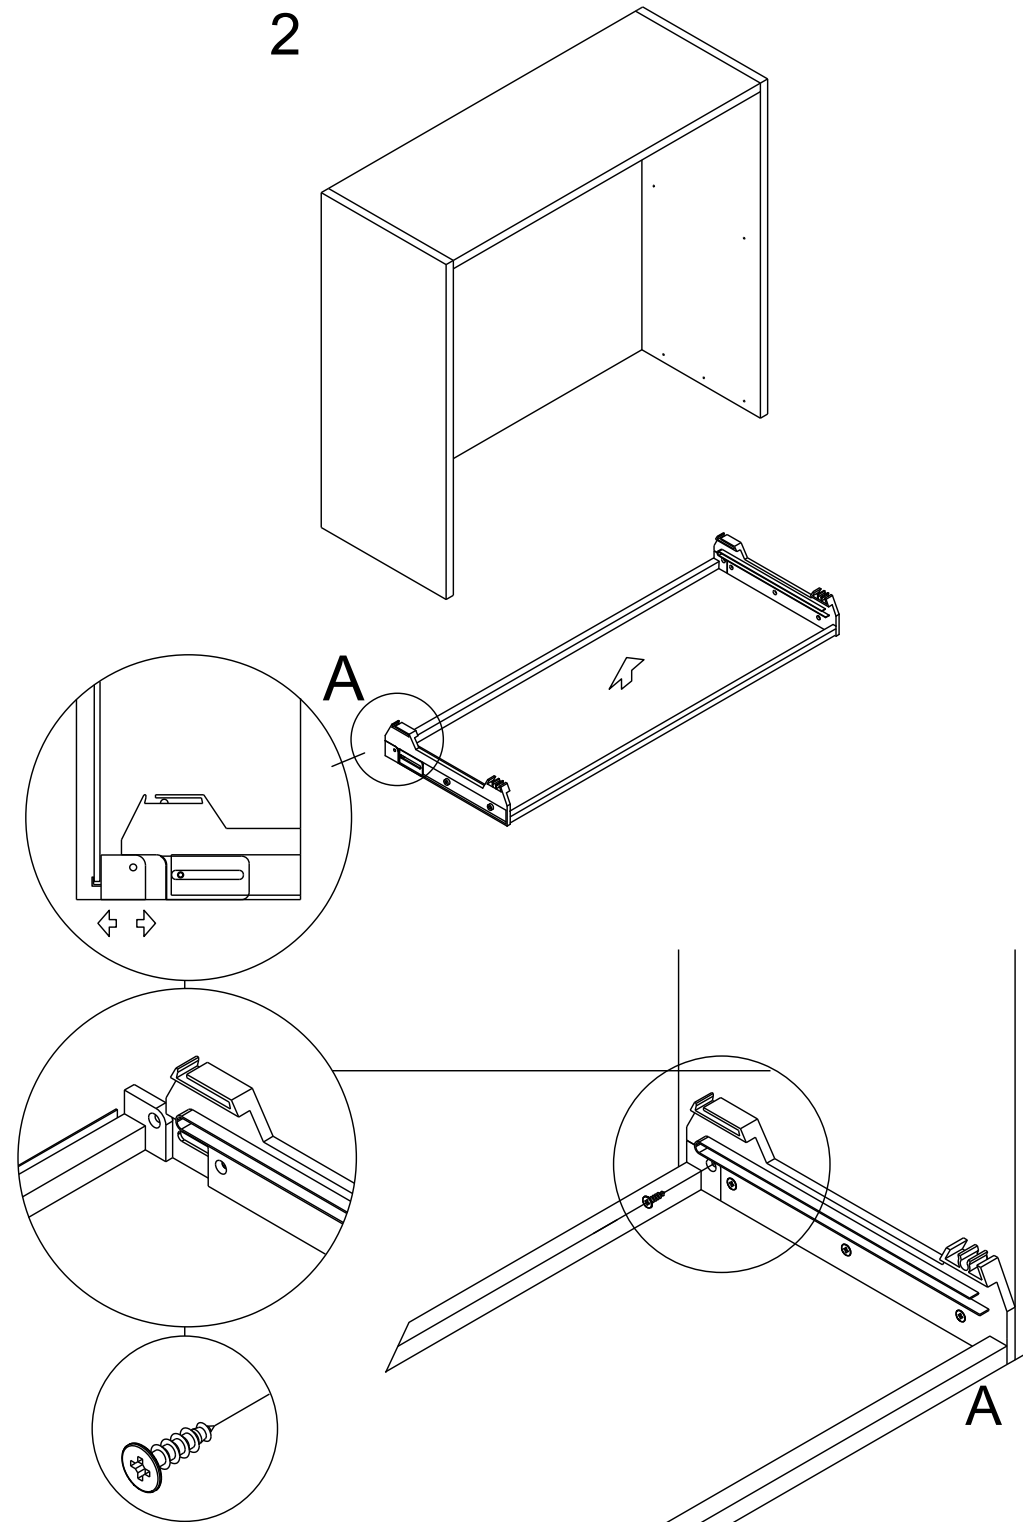

Посудосушитель SIENA

Инструкция по установке

* Для установки требуется 12 саморезов 4,0x20мм с потайной головкой (в комплект не входят)

Посудосушитель SIENA

Инструкция по установке