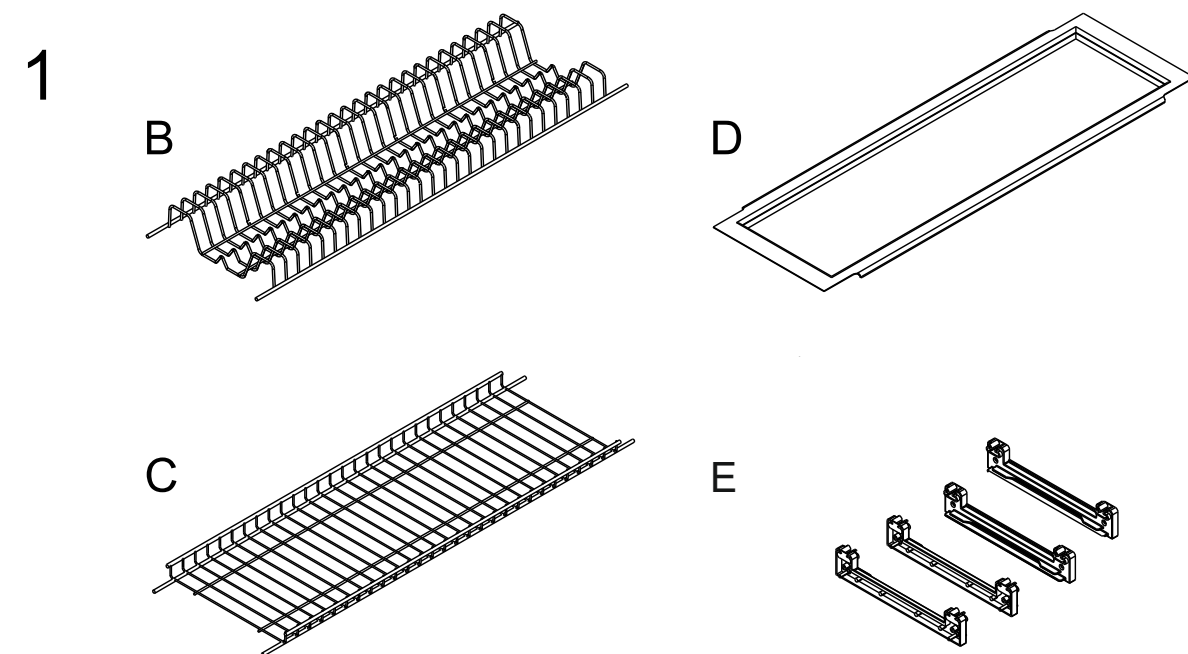

# Посудосушитель SIENA

## Инструкция по установке

\* Для установки требуется 12 саморезов 4,0x20мм с потайной головкой (в комплект не входят)