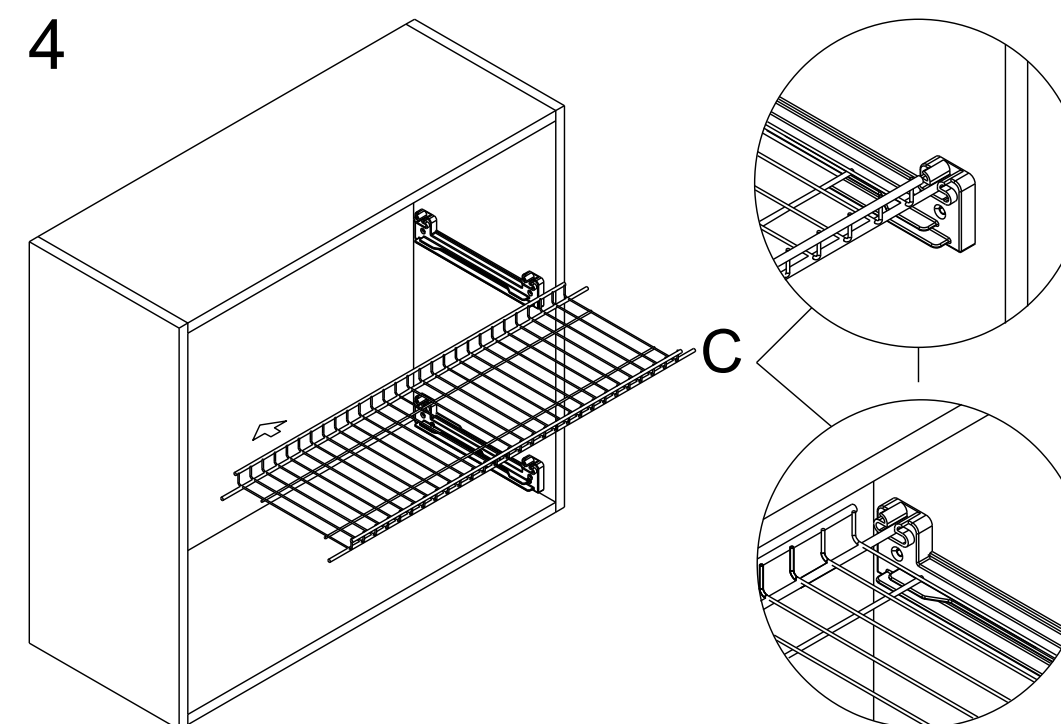

# Посудосушитель SIENA

## Инструкция по установке

\* Для установки требуется 12 саморезов 4,0x20мм с потайной головкой (в комплект не входят)