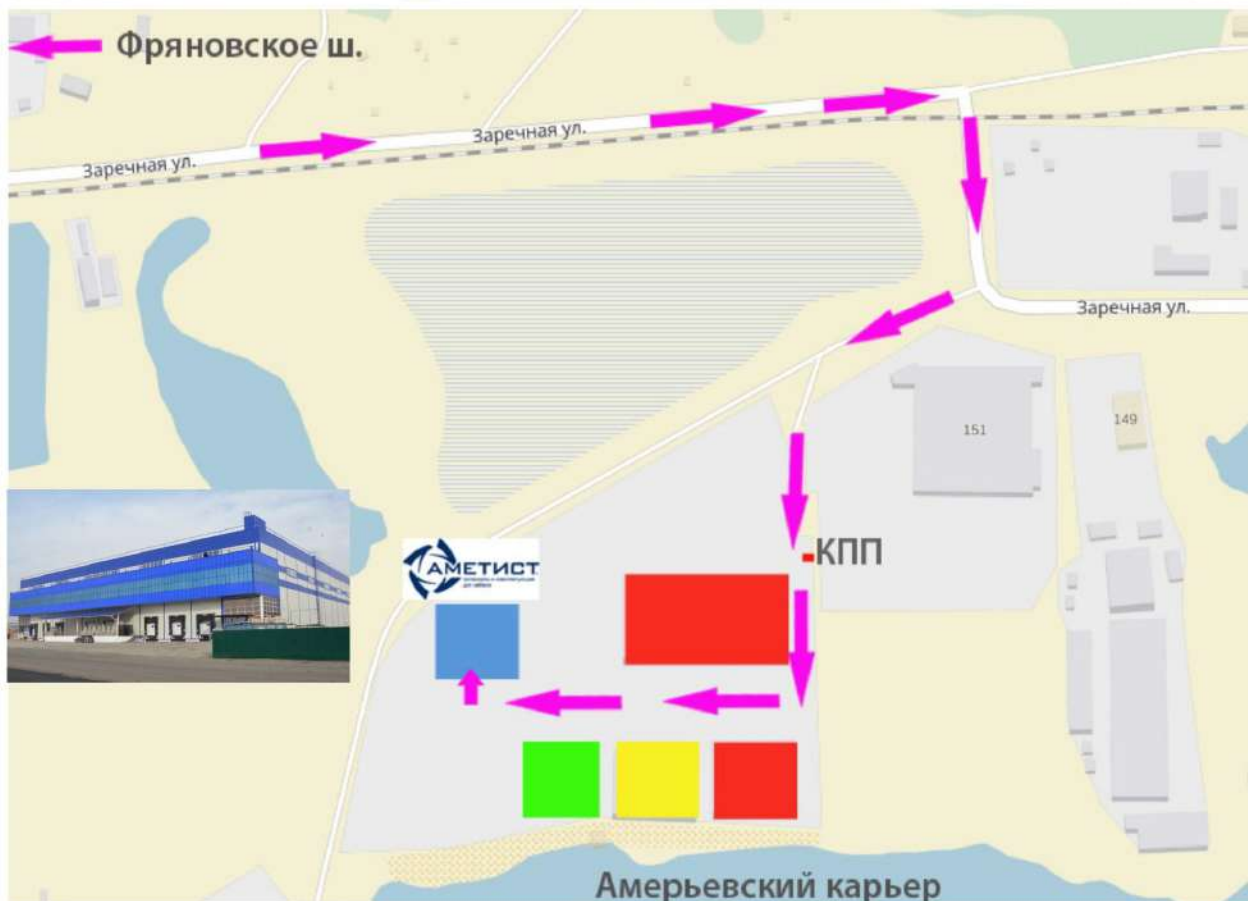

ВНИМАНИЕ!!! Мы переехали!!!

г. Щелково, ул. Заречная, д. 153, корп. 6

Режим работы: пн.-пт. 9:00-17:00, сб,вскр-выходной

Заказ пропуска по тел.: 8-495-961-35-49, propusk@ametist.ru

Схема проезда на склад

Проезд от Москвы: двигаясь от МКАД в сторону области, повернуть налево по указателю г.Щелково, далее двигаться по главной дороге 5,7км до перекрестка Пролетарского просп. и ул.Заречной (ориентир ТЦ КЭМП- справа, Макдоналдс - слева), повернуть направо на Заречную ул. и проехать прямо 3 км, далее по указателю "PROFOFFICE складской комплекс" повернуть направо, и через 200м еще раз направо, далее, через 170м слева увидите КПП складского комплекса. Получить пропуск на территорию. Здание склада Амелист бело-синего цвета.