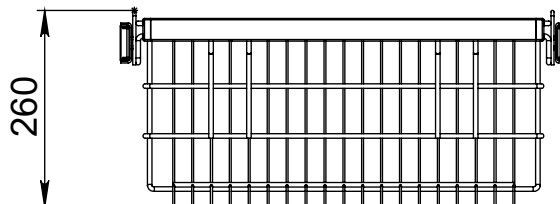

Корзина

Обувница

Брючница

* Размер А, мм

450-590

590-730

730-870