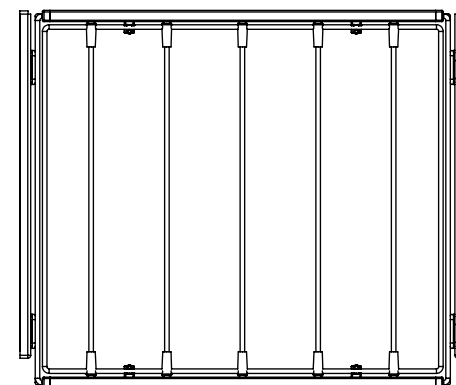

Корзина

Обувница

Брючница

* Размер А, мм

450-590

590-730

730-870