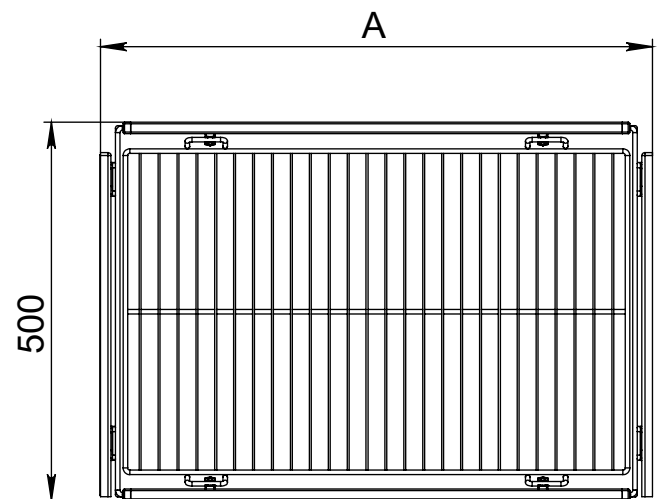

Корзина

Обувница

Брючница

* Размер А, мм

450-590

590-730

730-870