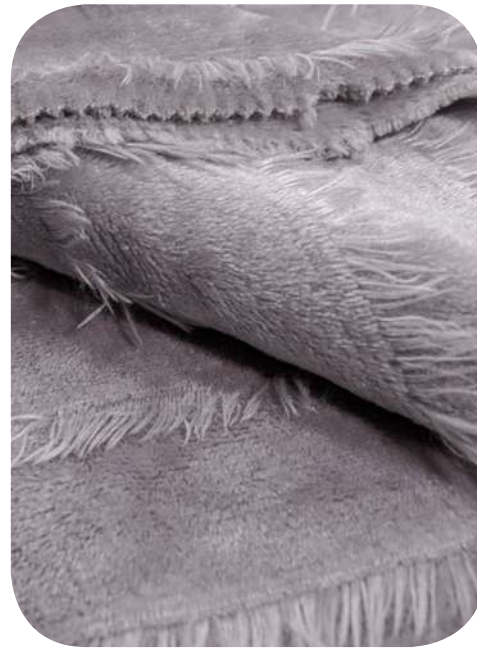

AMETISTHOME
АКСЕССУАРЫ ДЛЯ ДОМА

LUCIANO

КОЛЛЕКЦИЯ ПЛЕДОВ

STONE