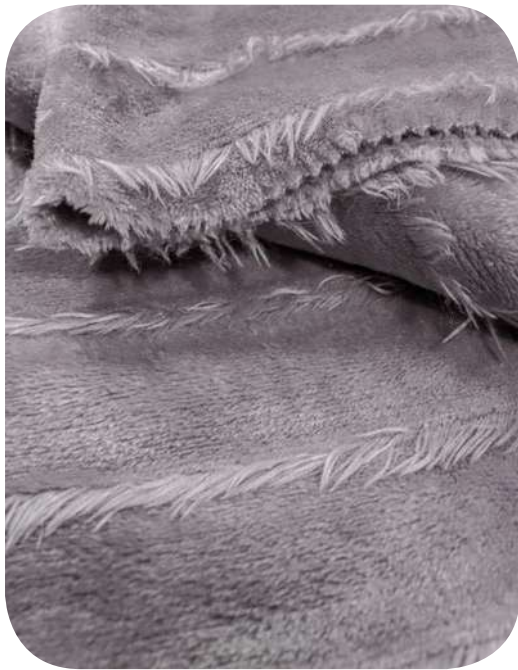

Подушки VIOLA
mint

Подушки VIOLA
zig zag mint

Стеллаж 212
Дуб Каньон

Кровать РЕБЕККА

ПОДБОРКА ПОДУШЕК К ПЛЕДАМ LUCIANO

INSIDE
grey

LUCIANO
stone

ROMANO
coral