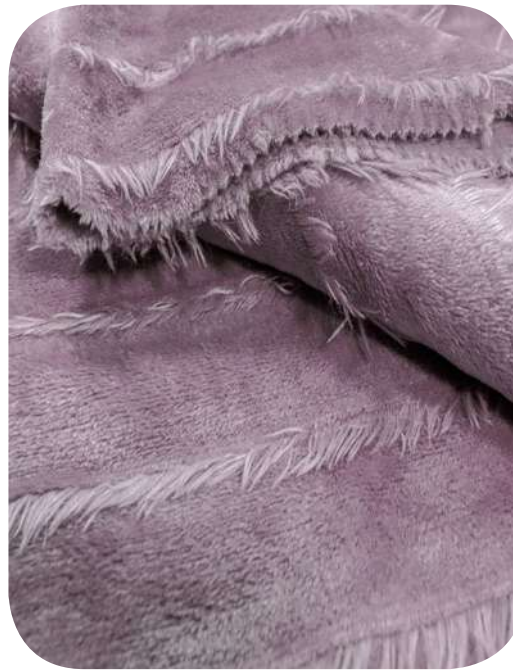

Подушки VIOLA
mint

Подушки VIOLA
zig zag mint

Стеллаж 212
Дуб Каньон

Кровать РЕБЕККА

ПОДБОРКА ПОДУШЕК К ПЛЕДАМ LUCIANO

INSIDE
grey

LUCIANO
stone

ROMANO
coral