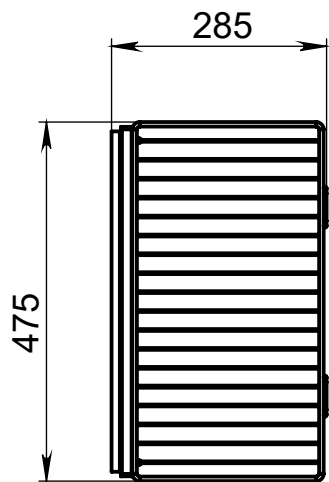

Выкатная шкафная система

2-х ур. корзина
Габаритные размеры
(ШхГхВ) 285x475x515

2-х ур.обувница
Габаритные размеры
(ШхГхВ) 315x480x515

3-х ур. корзина
Габаритные размеры
(ШхГхВ) 285x475x1015

3-х ур. обувница
Габаритные размеры
(ШхГхВ) 315x480x1015

4-х ур. обувница
Габаритные размеры
(ШхГхВ) 315x480x1015