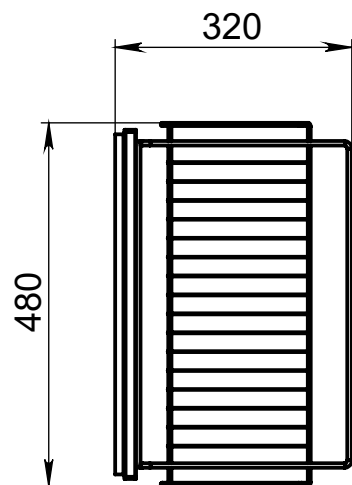

Выкатная шкафная система

2-х ур. корзина
Габаритные размеры
(ШхГхВ) 285x475x515

2-х ур.обувница
Габаритные размеры
(ШхГхВ) 315x480x515

3-х ур. корзина
Габаритные размеры
(ШхГхВ) 285x475x1015

3-х ур. обувница
Габаритные размеры
(ШхГхВ) 315x480x1015

4-х ур. обувница
Габаритные размеры
(ШхГхВ) 315x480x1015