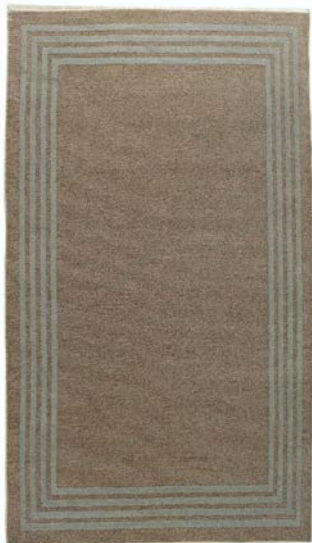

Сухая чистка пылесосом. Рекомендуется использовать насадку с мягкой щетиной

Стирка при температуре 30 °C

ПОДБОРКА ОБИВОЧНЫХ МАТЕРИАЛОВ

SHER bordo

MALTA texture stone

KENYA berry

DANIA lilac

ИНТЕРЬЕРНЫЕ КОВРЫ