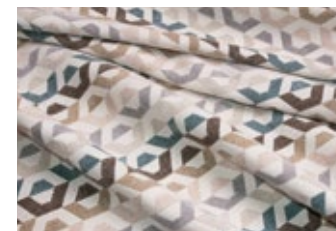

Сухая чистка пылесосом. Рекомендуется использовать насадку с мягкой щетиной

Стирка при температуре 30 °C

ПОДБОРКА ОБИВОЧНЫХ МАТЕРИАЛОВ

BUCKLE latte

ROMANO cloud

VALENTA 1

RAIN pink

LABIRINT
grey