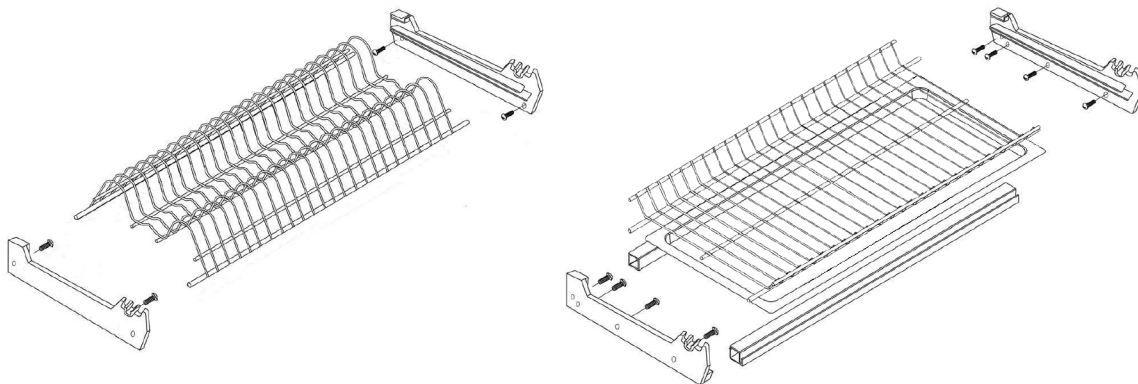

ПОСУДОСУШИТЕЛЬ

ИНСТРУКЦИЯ ПО МОНТАЖУ

Размеры алюминиевой телескопической рамки

максимальная ширина

минимальная ширина