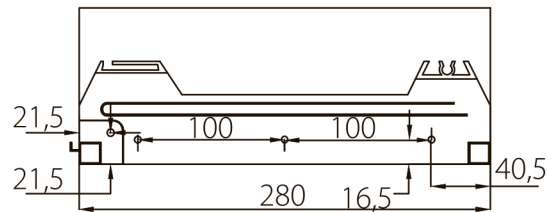

ПОСУДОСУШИТЕЛЬ

ИНСТРУКЦИЯ ПО МОНТАЖУ

Размеры алюминиевой телескопической рамки

максимальная ширина

минимальная ширина