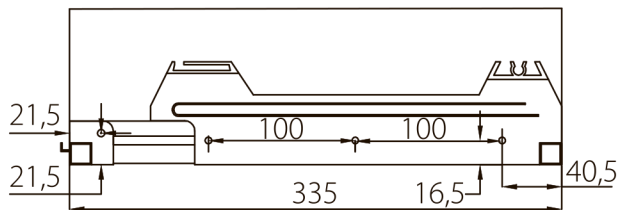

ПОСУДОСУШИТЕЛЬ

ИНСТРУКЦИЯ ПО МОНТАЖУ

Размеры алюминиевой телескопической рамки

максимальная ширина

минимальная ширина