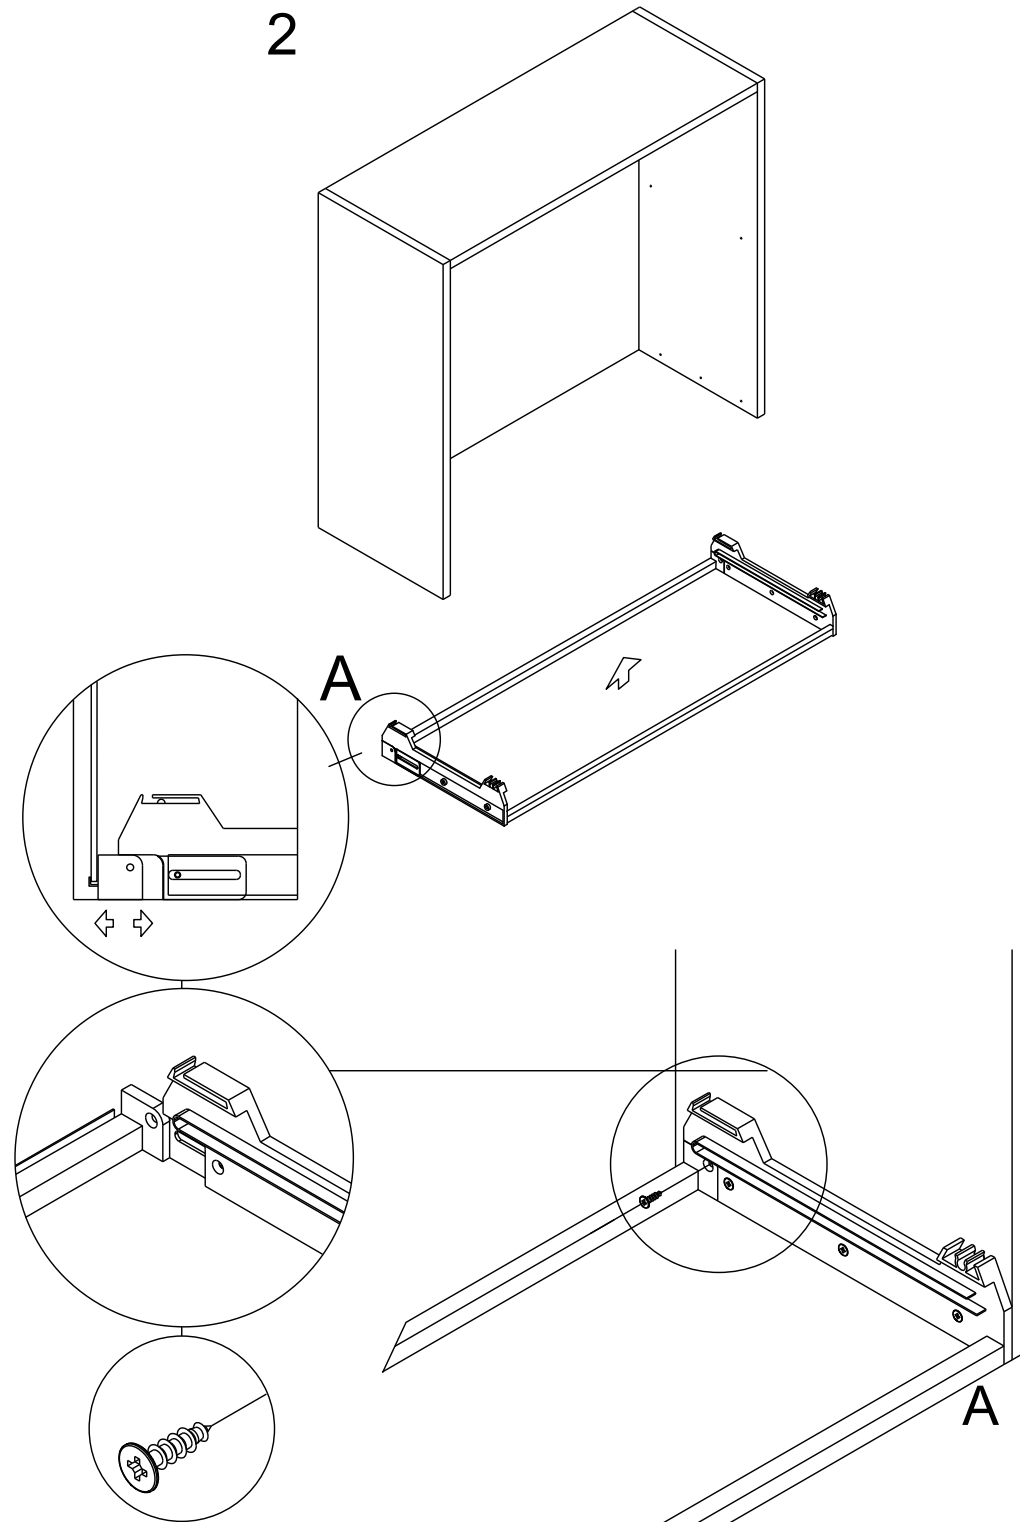

Посудосушитель SIENA

Инструкция по установке

* Для установки требуется 12 саморезов 4,0x20мм с потайной головкой (в комплект не входят)

Посудосушитель SIENA

Инструкция по установке