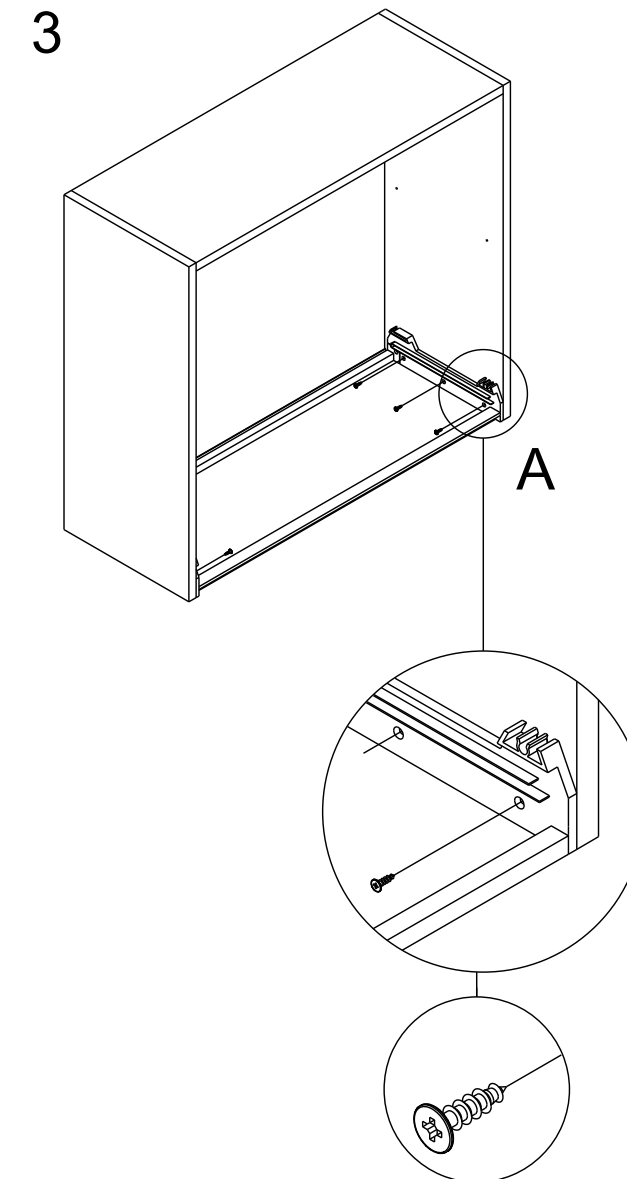

Посудосушитель SIENA

Инструкция по установке

* Для установки требуется 12 саморезов 4,0x20мм с потайной головкой (в комплект не входят)

Посудосушитель SIENA

Инструкция по установке