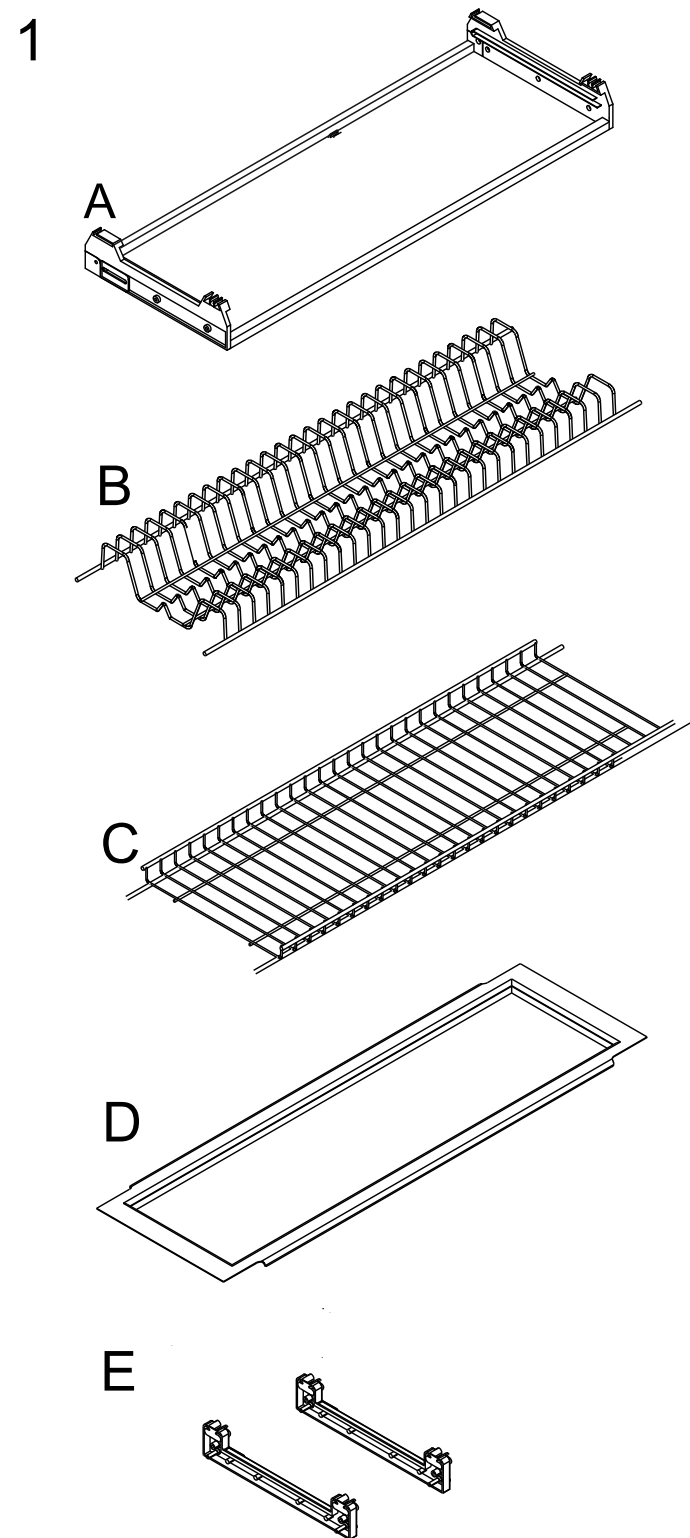

Посудосушитель SIENA

Инструкция по установке

* Для установки требуется 12 саморезов 4,0x20мм с потайной головкой (в комплект не входят)

Посудосушитель SIENA

Инструкция по установке