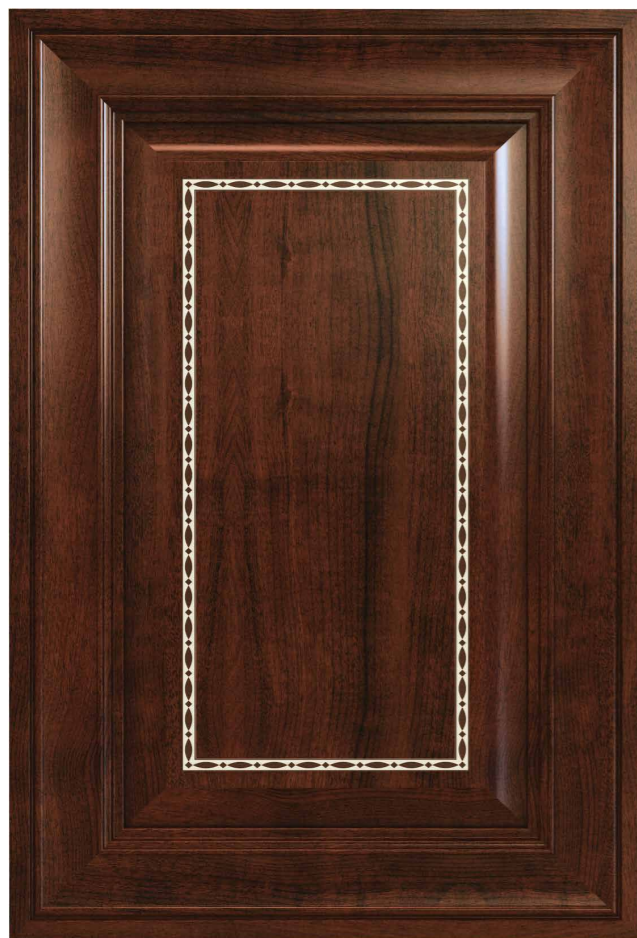

ФАСАД С ФИЛЕНКОЙ

2037 x 447		
1357 x 447		
677 x 597		
677 x 447		
337 x 897		
337 x 597		
337 x 447		
В x Ш, мм		

ФАСАД ДЛЯ ВЫДВИЖНОГО ЯЩИКА

167 x 897	167x447	
167 x 597	137x447 (без внутреннего декора)	
В x Ш, мм		

ФАСАД ПОД СТЕКЛО

1357 x 597	677 x 447	
1357 x 447	337 x 897	
1017 x 447	337 x 447	
В x Ш, мм		

СТЕКЛО ДЛЯ ФАСАДА

1357 x 597	677 x 447	
1357 x 447	337 x 897	
1017 x 447	337 x 447	
В x Ш, мм		

ШТАПИКИ (ЗАКАЗЫВАЮТСЯ ОТДЕЛЬНО)

2000 x 6 x 6		
В x Ш, мм		

ФАСАД ПОЛУКРУГЛЫЙ ПОД СТЕКЛО

1017 x 400	677 x 400	
В x Ш, мм		

СТЕКЛО ДЛЯ ФАСАДА ПОЛУКРУГЛОГО

1017 x 400	677 x 400	
В x Ш, мм		

ШТАПИКИ ДЛЯ ПОЛУКРУГЛЫХ ФАСАДОВ (ЗАКАЗЫВАЮТСЯ ОТДЕЛЬНО)

6 x 6		
В x Ш, мм		

ФАСАД КОМБИНИРОВАННЫЙ СО СТЕКЛОМ

2037 x 447		
В x Ш, мм		

СТЕКЛО ДЛЯ ФАСАДА КОМБИНИРОВАННОГО СО СТЕКЛОМ

2037 x 447		
В x Ш, мм		

ШТАПИКИ (ЗАКАЗЫВАЮТСЯ ОТДЕЛЬНО)

2000 x 6 x 6		
В x Ш, мм