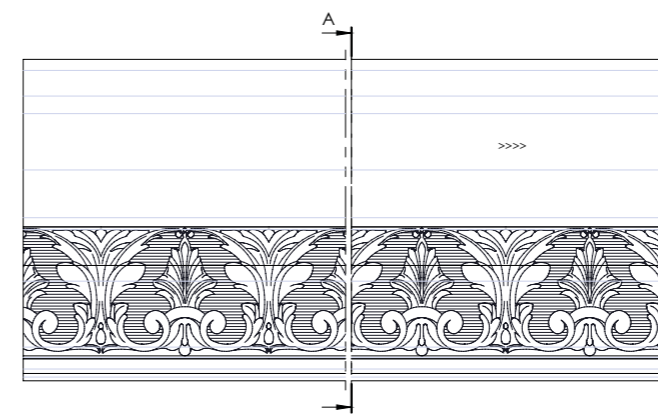

ЦОКОЛЬНЫЕ ЭЛЕМЕНТЫ ДЛЯ КОЛЛЕКЦИИ PALLADIO

ЦОКОЛЬ

3000 x 97,5 x 25		
	Д x В x Г, мм	

514 x 514 x 97,5		
	Д x В, мм	

95 x 95 x 97,5		
	Д x В, мм