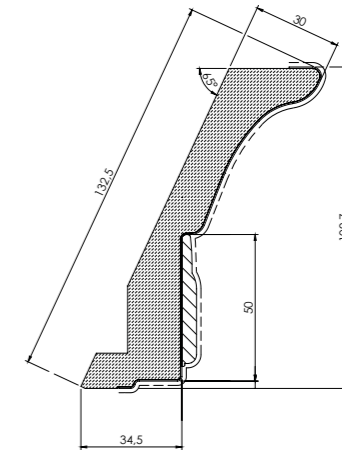

КАРНИЗНАЯ СИСТЕМА ДЛЯ КОЛЛЕКЦИИ CELLINI

ПОЛУКРУГЛЫЙ КАРНИЗ С МОЛДИНГОМ

472,6 x 472,6 x 110		
	Д x В, мм	

КАРНИЗ С МОЛДИНГОМ

3000 x 132,5 x 30 (H=110)		
	Д x В x Г, мм	

НАКЛАДКА НА КАРНИЗ ПРЯМАЯ

148 x 107		
	Д x В, мм	

НАКЛАДКА НА КАРНИЗ УГЛОВАЯ

161 x 161 x 107		
	Д x В, мм	

ЦОКОЛЬНЫЕ ЭЛЕМЕНТЫ ДЛЯ КОЛЛЕКЦИИ CELLINI

ЦОКОЛЬ

3000 x 97,5 x 25		
	Д x В x Г, мм	

514 x 514 x 97,5		
	Д x В, мм	

95 x 95 x 97,5		
	Д x В, мм