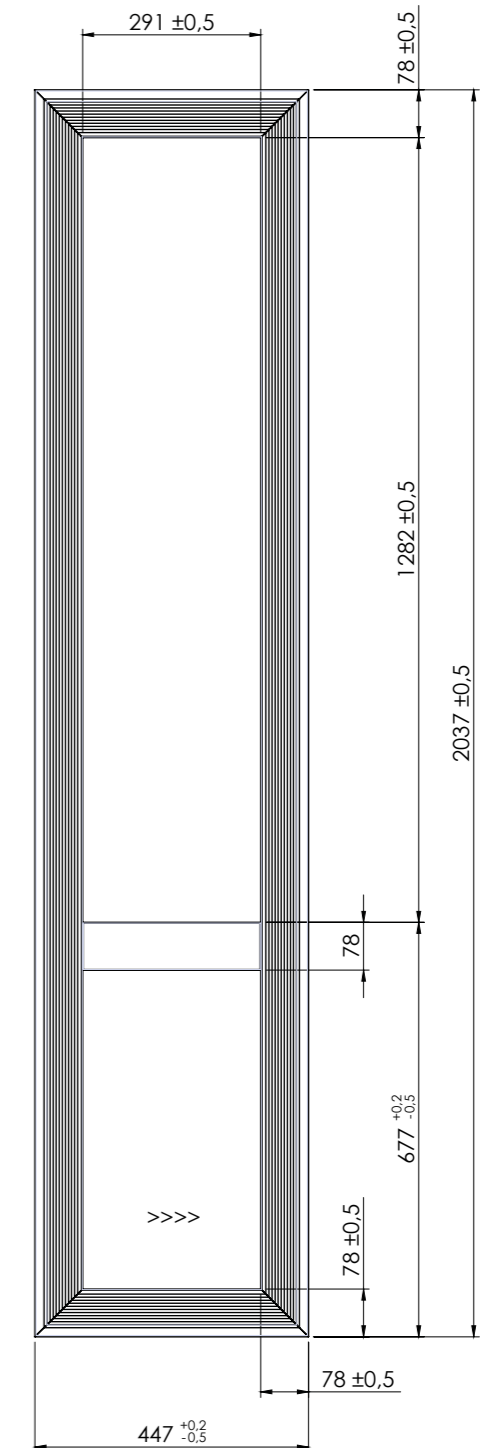

2037 x 447		
1357 x 447		
677 x 447		
597 x 597		
337 x 897		
337 x 447		

В x Ш, мм

1357 x 447	597 x 597	
1017 x 447	337 x 897	
677 x 447	337 x 447	

В x Ш, мм

СТЕКЛО ДЛЯ ФАСАДА

1357 x 447	597 x 597	
1017 x 447	337 x 897	
677 x 447	337 x 447	

В x Ш, мм

ШТАПИКИ (ЗАКАЗЫВАЮТСЯ ОТДЕЛЬНО)

2000 x 6 x 6		

В x Ш, мм

167 x 897	167x447	
167 x 597		

В x Ш, мм

ФАСАД КОМБИНИРОВАННЫЙ СО СТЕКЛОМ

2037 x 447		

В x Ш, мм

СТЕКЛО ДЛЯ ФАСАДА КОМБИНИРОВАННОГО СО СТЕКЛОМ

2037 x 447		

В x Ш, мм

ШТАПИКИ (ЗАКАЗЫВАЮТСЯ ОТДЕЛЬНО)

2000 x 6 x 6		

В x Ш, мм