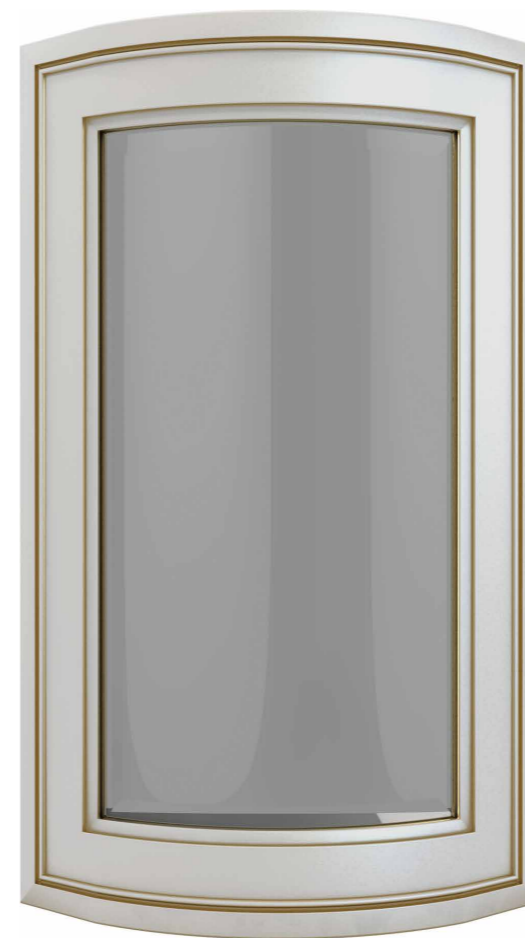

art. WPO715Y030MKPGP
Покрытие:
состаренное золото

art. WMN715X128MKRGP
Покрытие:
состаренное золото

ФАСАД С ФИЛЕНКОЙ

2037 x 447		
1357 x 447		
677 x 597		
677 x 447		
337 x 897		
337 x 597		
337 x 447		

В x Ш, мм

ФАСАД ПОД СТЕКЛО

1357 x 597	677 x 447	
1357 x 447	337 x 897	
1017 x 447	337 x 447	

В x Ш, мм

СТЕКЛО ДЛЯ ФАСАДА

1357 x 597	677 x 447	
1357 x 447	337 x 897	
1017 x 447	337 x 447	

В x Ш, мм

ШТАПИКИ (ЗАКАЗЫВАЮТСЯ ОТДЕЛЬНО)

2000 x 6 x 6		

В x Ш, мм

ФАСАД ДЛЯ ВЫДВИЖНОГО ЯЩИКА

167 x 897	167x447	
167 x 597	137x447	

В x Ш, мм

ФАСАД ПОЛУКРУГЛЫЙ ПОД СТЕКЛО

1017 x 400	677 x 400	

В x Ш, мм

СТЕКЛО ДЛЯ ФАСАДА ПОЛУКРУГЛОГО

1017 x 400	677 x 400	

В x Ш, мм

ШТАПИКИ ДЛЯ ПОЛУКРУГЛЫХ ФАСАДОВ (ЗАКАЗЫВАЮТСЯ ОТДЕЛЬНО)

6 x 6		

В x Ш, мм

ФАСАД КОМБИНИРОВАННЫЙ СО СТЕКЛОМ

2037 x 447		

В x Ш, мм

СТЕКЛО ДЛЯ ФАСАДА КОМБИНИРОВАННОГО СО СТЕКЛОМ

2037 x 447		

В x Ш, мм

ШТАПИКИ (ЗАКАЗЫВАЮТСЯ ОТДЕЛЬНО)

2000 x 6 x 6		

В x Ш, мм