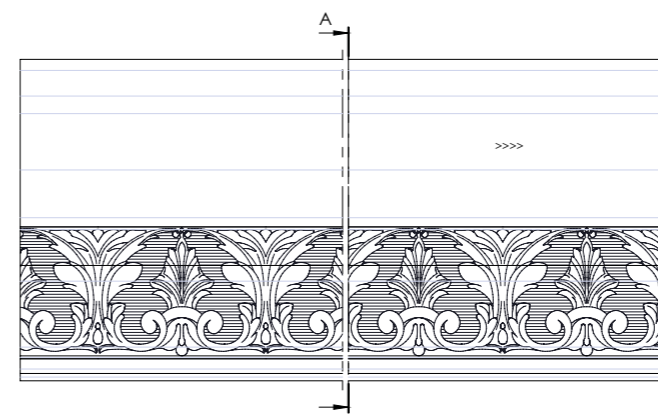

ЦОКОЛЬНЫЕ ЭЛЕМЕНТЫ ДЛЯ КОЛЛЕКЦИИ BERNINI

ЦОКОЛЬ

3000 x 97,5 x 25		
	Д x В x Г, мм	

514 x 514 x 97,5		
	Д x В, мм	

95 x 95 x 97,5		
	Д x В, мм