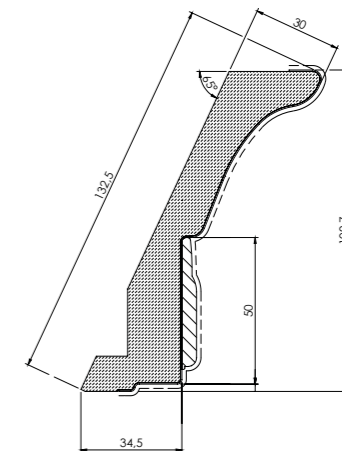

КАРНИЗНАЯ СИСТЕМА ДЛЯ КОЛЛЕКЦИИ BERNINI

ПОЛУКРУГЛЫЙ КАРНИЗ С МОЛДИНГОМ

472,6 x 472,6 x 110		
	Д x В, мм	

КАРНИЗ С МОЛДИНГОМ

3000 x 132,5 x 30 (H=110)		
	Д x В x Г, мм	

НАКЛАДКА НА КАРНИЗ ПРЯМАЯ

148 x 107		
	Д x В, мм	

НАКЛАДКА НА КАРНИЗ УГЛОВАЯ

161 x 161 x 107		
	Д x В, мм	

ЦОКОЛЬНЫЕ ЭЛЕМЕНТЫ ДЛЯ КОЛЛЕКЦИИ BERNINI

ЦОКОЛЬ

3000 x 97,5 x 25		
	Д x В x Г, мм	

514 x 514 x 97,5		
	Д x В, мм	

95 x 95 x 97,5		
	Д x В, мм