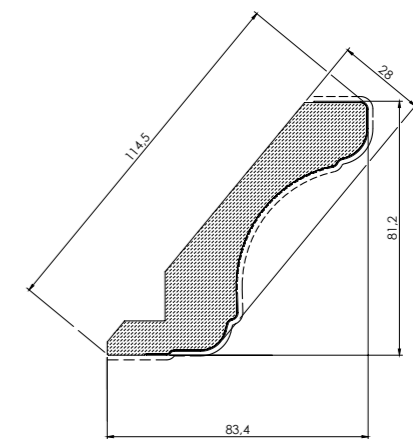

СТОЛЕШНИЦА

1850 x 525 x 30		
Д x Г x В, мм		

ПОЛКА НАВЕСНАЯ

1850 x 250 x 30		
Д x Г x В, мм		

КАРНИЗНАЯ СИСТЕМА ДЛЯ КОЛЛЕКЦИИ MESSINA

КАРНИЗ С МОЛДИНГОМ

3000 x 132,5 x 30 (H=110)		
Д x В x Г, мм		

ЦОКОЛЬНАЯ СИСТЕМА ДЛЯ КОЛЛЕКЦИИ MESSINA