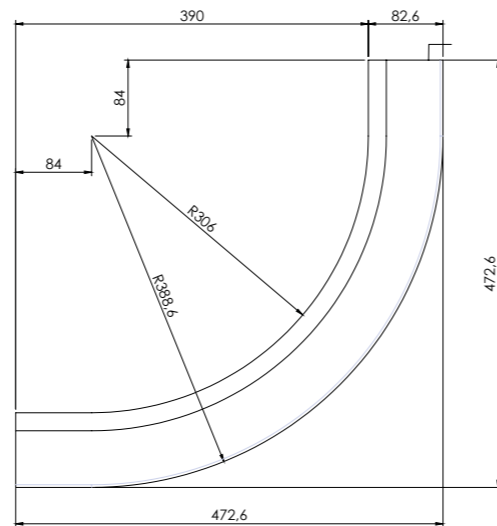

КАРНИЗНАЯ СИСТЕМА ДЛЯ КОЛЛЕКЦИИ BERNINI

ПОЛУКРУГЛЫЙ КАРНИЗ С МОЛДИНГОМ

472,6 x 472,6 x 110		
	Д x В, мм	

КАРНИЗ С МОЛДИНГОМ

3000 x 132,5 x 30 (H=110)		
	Д x В x Г, мм	

НАКЛАДКА НА КАРНИЗ ПРЯМАЯ

148 x 107		
	Д x В, мм	

НАКЛАДКА НА КАРНИЗ УГЛОВАЯ

161 x 161 x 107		
	Д x В, мм