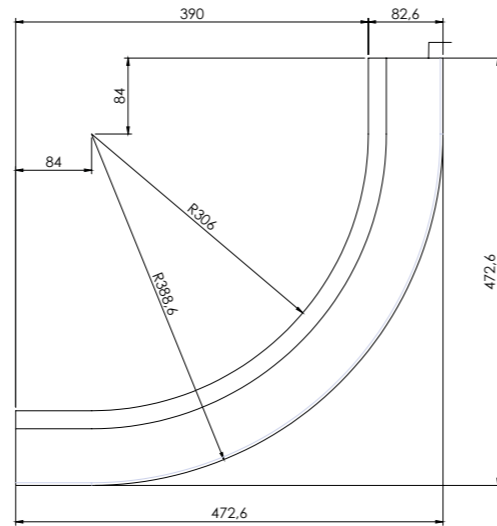

КАПИТЕЛЬ ДЛЯ ПИЛЯСТРЫ-КОЛОННЫ

76 x 50		
В x Ш, мм		

КАРНИЗНАЯ СИСТЕМА ДЛЯ КОЛЛЕКЦИИ PALLADIO

ПОЛУКРУГЛЫЙ КАРНИЗ С МОЛДИНГОМ

472,6 x 472,6 x 110		
	Д x В, мм	

КАРНИЗ С МОЛДИНГОМ

3000 x 132,5 x 30 (H=110)		
	Д x В x Г, мм	