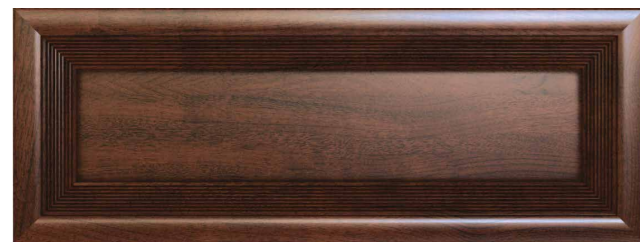

2037 x 447		
1357 x 447		
677 x 447		
597 x 597		
337 x 897		
337 x 447		

В x Ш, мм

1357 x 447	597 x 597	
1017 x 447	337 x 897	
677 x 447	337 x 447	

В x Ш, мм

СТЕКЛО ДЛЯ ФАСАДА

1357 x 447	597 x 597	
1017 x 447	337 x 897	
677 x 447	337 x 447	

В x Ш, мм

ШТАПИКИ (ЗАКАЗЫВАЮТСЯ ОТДЕЛЬНО)

2000 x 6 x 6		

В x Ш, мм

ФАСАД ДЛЯ ВЫДВИЖНОГО ЯЩИКА

167 x 897	167x447	
167 x 597		

В x Ш, мм

ФАСАД КОМБИНИРОВАННЫЙ СО СТЕКЛОМ

2037 x 447		

В x Ш, мм

СТЕКЛО ДЛЯ ФАСАДА КОМБИНИРОВАННОГО СО СТЕКЛОМ

2037 x 447		

В x Ш, мм

ШТАПИКИ (ЗАКАЗЫВАЮТСЯ ОТДЕЛЬНО)

2000 x 6 x 6		

В x Ш, мм