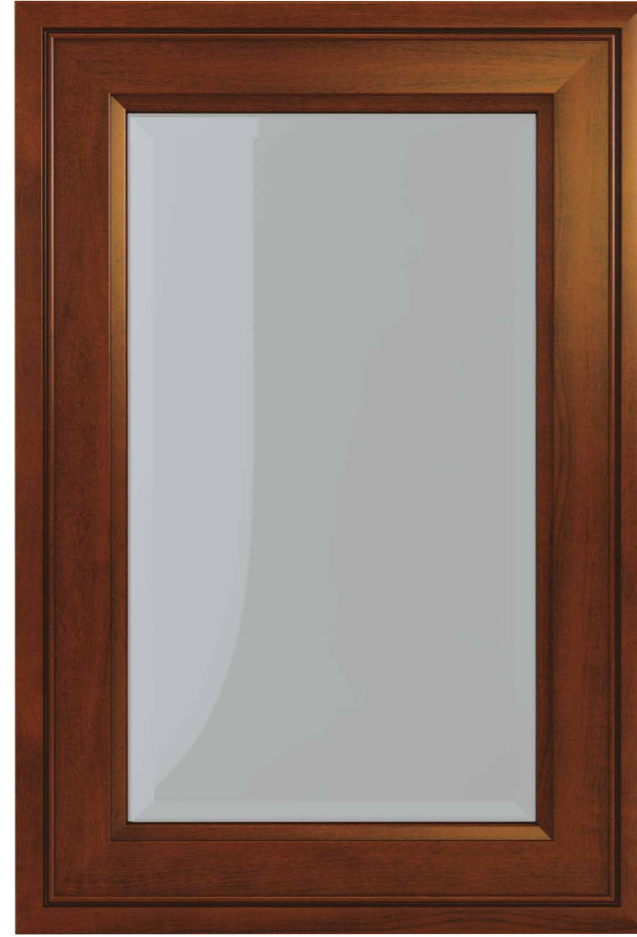

ФАСАД С ФИЛЕНКОЙ

2037 x 447		
1357 x 447		
677 x 597		
677 x 447		
337 x 897		
337 x 597		
337 x 447		
В x Ш, мм		

ФАСАД ДЛЯ ВЫДВИЖНОГО ЯЩИКА

167 x 897	167x447	
167 x 597	137x447	
В x Ш, мм		

ФАСАД ПОД СТЕКЛО

1357 x 597	677 x 447	
1357 x 447	337 x 897	
1017 x 447	337 x 447	
В x Ш, мм		

СТЕКЛО ДЛЯ ФАСАДА

1357 x 597	677 x 447	
1357 x 447	337 x 897	
1017 x 447	337 x 447	
В x Ш, мм		

ШТАПИКИ (ЗАКАЗЫВАЮТСЯ ОТДЕЛЬНО)

2000 x 6 x 6		
В x Ш, мм		

ФАСАД ПОЛУКРУГЛЫЙ ПОД СТЕКЛО

1017 x 400	677 x 400	
В x Ш, мм		

СТЕКЛО ДЛЯ ФАСАДА ПОЛУКРУГЛОГО

1017 x 400	677 x 400	
В x Ш, мм		

ШТАПИКИ ДЛЯ ПОЛУКРУГЛЫХ ФАСАДОВ (ЗАКАЗЫВАЮТСЯ ОТДЕЛЬНО)

6 x 6		
В x Ш, мм		

ФАСАД КОМБИНИРОВАННЫЙ СО СТЕКЛОМ

2037 x 447		
В x Ш, мм		

СТЕКЛО ДЛЯ ФАСАДА КОМБИНИРОВАННОГО СО СТЕКЛОМ

2037 x 447		
В x Ш, мм		

ШТАПИКИ (ЗАКАЗЫВАЮТСЯ ОТДЕЛЬНО)

2000 x 6 x 6		
В x Ш, мм