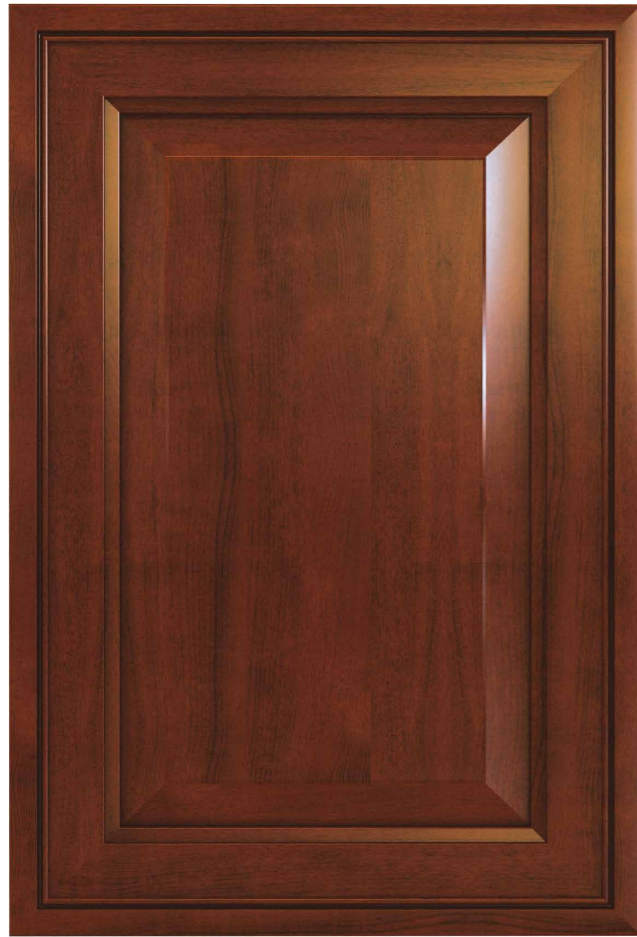

ФАСАД С ФИЛЕНКОЙ

2037 x 447		
1357 x 447		
677 x 597		
677 x 447		
337 x 897		
337 x 597		
337 x 447		
В x Ш, мм		

ФАСАД ДЛЯ ВЫДВИЖНОГО ЯЩИКА

167 x 897	167x447	
167 x 597	137x447	
В x Ш, мм		

ФАСАД ПОД СТЕКЛО

1357 x 597	677 x 447	
1357 x 447	337 x 897	
1017 x 447	337 x 447	
В x Ш, мм		

СТЕКЛО ДЛЯ ФАСАДА

1357 x 597	677 x 447	
1357 x 447	337 x 897	
1017 x 447	337 x 447	
В x Ш, мм		

ШТАПИКИ (ЗАКАЗЫВАЮТСЯ ОТДЕЛЬНО)

2000 x 6 x 6		
В x Ш, мм		

ФАСАД ПОЛУКРУГЛЫЙ ПОД СТЕКЛО

1017 x 400	677 x 400	
В x Ш, мм		

СТЕКЛО ДЛЯ ФАСАДА ПОЛУКРУГЛОГО

1017 x 400	677 x 400	
В x Ш, мм		

ШТАПИКИ ДЛЯ ПОЛУКРУГЛЫХ ФАСАДОВ (ЗАКАЗЫВАЮТСЯ ОТДЕЛЬНО)

6 x 6		
В x Ш, мм		

ФАСАД КОМБИНИРОВАННЫЙ СО СТЕКЛОМ

2037 x 447		
В x Ш, мм		

СТЕКЛО ДЛЯ ФАСАДА КОМБИНИРОВАННОГО СО СТЕКЛОМ

2037 x 447		
В x Ш, мм		

ШТАПИКИ (ЗАКАЗЫВАЮТСЯ ОТДЕЛЬНО)

2000 x 6 x 6		
В x Ш, мм