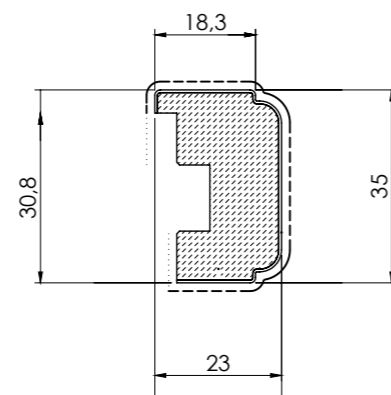

ОТДЕЛОЧНАЯ БОКОВАЯ ПАНЕЛЬ

2040 x 550 x 18		
1360 x 400 x 18		
850 x 550 x 18		
В x Ш x Г, мм		

КРОМКА-НАКЛАДКА НА СТОЛЕШНИЦУ

1860 x 30,8		
Д x В, мм		

АРКА ДЕКОРАТИВНАЯ

1350 x 87	900 x 87	450 x 87
Ш x В, мм		

СТОЛЕШНИЦА

1850 x 525 x 30		
Д x Г x В, мм		

ПОЛКА НАВЕСНАЯ

1850 x 250 x 30		
Д x Г x В, мм		

КАРНИЗНАЯ СИСТЕМА ДЛЯ КОЛЛЕКЦИИ MESSINA

КАРНИЗ С МОЛДИНГОМ

3000 x 132,5 x 30 (H=110)		
Д x В x Г, мм		

ЦОКОЛЬНАЯ СИСТЕМА ДЛЯ КОЛЛЕКЦИИ MESSINA