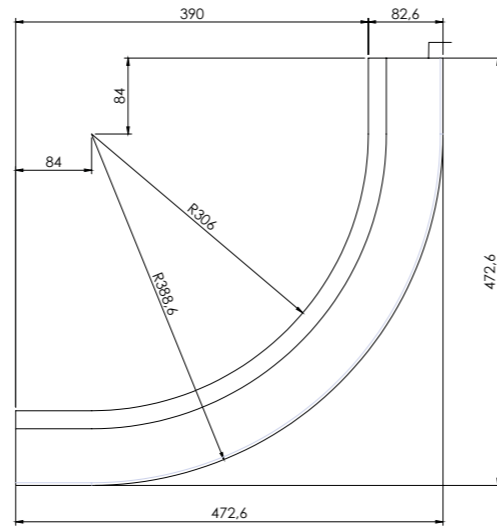

КАПИТЕЛЬ ДЛЯ ПИЛЯСТРЫ-КОЛОННЫ

76 x 50		
В x Ш, мм		

КАРНИЗНАЯ СИСТЕМА ДЛЯ КОЛЛЕКЦИИ CELLINI

ПОЛУКРУГЛЫЙ КАРНИЗ С МОЛДИНГОМ

472,6 x 472,6 x 110		
	Д x В, мм	

КАРНИЗ С МОЛДИНГОМ

3000 x 132,5 x 30 (H=110)		
	Д x В x Г, мм	