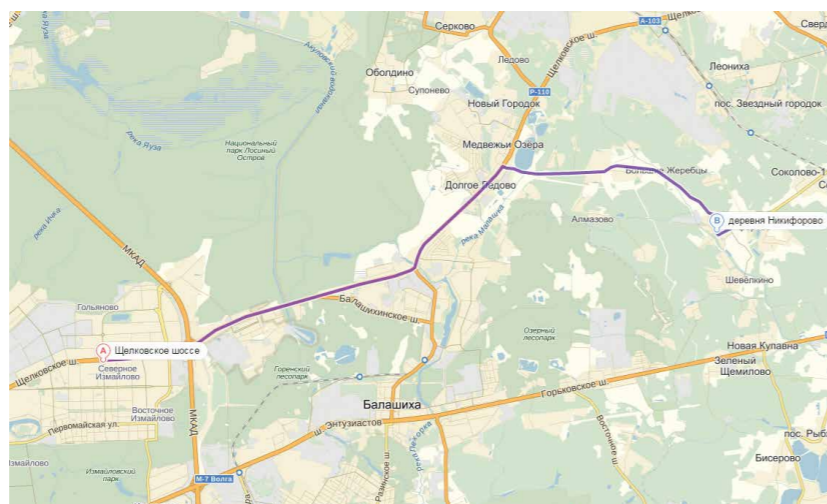

Для Вас мы открыты:
 Пн-Пт: 10:00—18:00
 Сб - Вс: выходные дни.

Проезд на автомобиле:
 Двигаясь от МКАД по Щелковскому шоссе по прилагаемой схеме, через 12 км нужно повернуть на светофоре направо по указателю «Соколово». Далее 8 км ехать все время по главной асфальтированной дороге (не съезжая на грунтовую дорогу). Не доезжая 200 метров до деревни Никифорово, повернуть направо (когда вы увидите водонапорную башню) и ехать до шлагбаума.