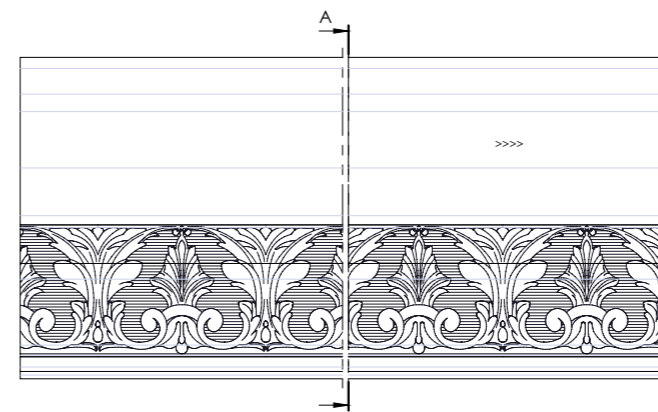

ЦОКОЛЬНЫЕ ЭЛЕМЕНТЫ ДЛЯ КОЛЛЕКЦИИ CELLINI

ЦОКОЛЬ

3000 x 97,5 x 25		
	Д x В x Г, мм	

514 x 514 x 97,5		
	Д x В, мм	

95 x 95 x 97,5		
	Д x В, мм