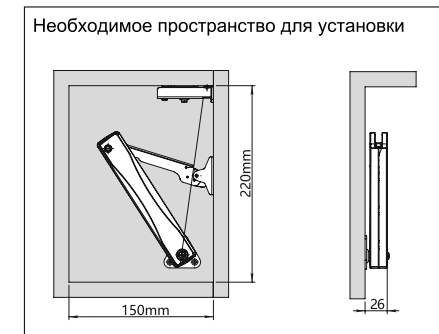

## Характеристики

Артикул	LF	КН
M327L	520-920	240-500mm
M327M	1200-1750	
M327H	1500-2240	

LF = КН x ((вес двери + вес ручки))

Примечание: если используется 2 механизма, то значение LF увеличивается на 50%

## Схема установки. Размеры, мм.

В - высота монтажной планки петли.

В	0mm	2mm	4mm	9mm	18mm
Значение	H=0	H=2	H=4	H=9	H=18

С - наложение петли.

## Схема установки. Размеры, мм. мм.

$$Y = (FH - a) \times 0.2$$

FH = высота двери

FD(mm)	16	19	22	24
a(mm)	42	31	20	12

FD(mm)	16	19	22	24
a(mm)	42	31	20	12