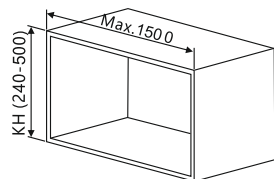

## Характеристики

Артикул	LF	КН
M327L	520-920	240-500mm
M327M	1200-1750	
M327H	1500-2240	

LF = КН x ((вес двери + вес ручки))

Примечание: если используется 2 механизма, то значение LF увеличивается на 50%

## Схема установки. Размеры, мм.

В - высота монтажной планки петли.

В	0mm	2mm	4mm	9mm	18mm
Значение	H=0	H=2	H=4	H=9	H=18

С - наложение петли.

## Схема установки. Размеры, мм. мм.

$$Y = (FH - a) \times 0.2$$

FH = высота двери

FD(mm)	16	19	22	24
a(mm)	42	31	20	12

FD(mm)	16	19	22	24
a(mm)	42	31	20	12