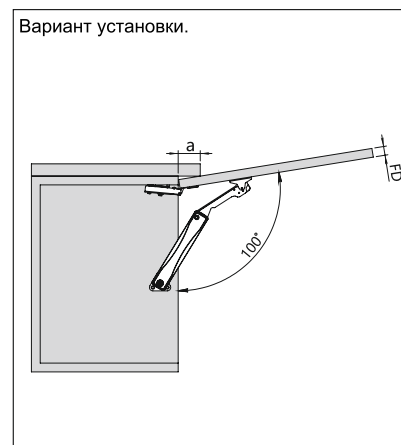

## Схема установки. Размеры, мм.

В - высота монтажной планки петли.

В	0mm	2mm	4mm	9mm	18mm
Значение	H=0	H=2	H=4	H=9	H=18

С - наложение петли.

## Схема установки. Размеры, мм. мм.

$$Y = (FH - a) \times 0.2$$

FH = высота двери

FD(mm)	16	19	22	24
a(mm)	42	31	20	12

FD(mm)	16	19	22	24
a(mm)	42	31	20	12