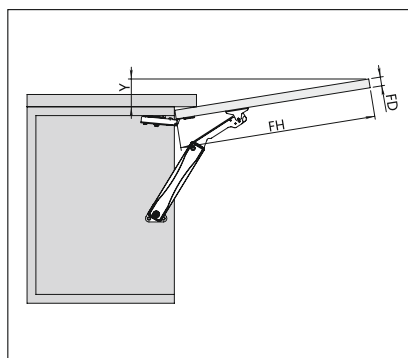

## Схема установки. Размеры, мм.

В - высота монтажной планки петли.

В	0mm	2mm	4mm	9mm	18mm
Значение	H=0	H=2	H=4	H=9	H=18

С - наложение петли.

## Схема установки. Размеры, мм. мм.

$$Y = (FH - a) \times 0.2$$

FH = высота двери

FD(mm)	16	19	22	24
a(mm)	42	31	20	12

FD(mm)	16	19	22	24
a(mm)	42	31	20	12