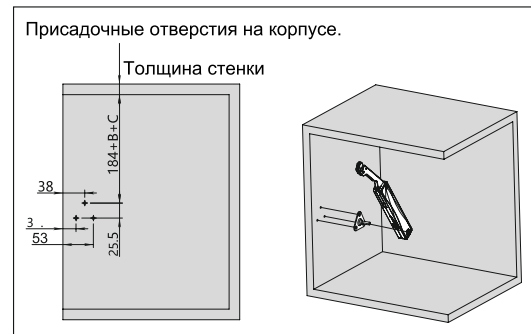

## Характеристики

Артикул	LF	КН
M327L	520-920	240-500mm
M327M	1200-1750	
M327H	1500-2240	

LF = КН x ((вес двери + вес ручки))

Примечание: если используется 2 механизма, то значение LF увеличивается на 50%

## Схема установки. Размеры, мм.

В - высота монтажной планки петли.

В	0mm	2mm	4mm	9mm	18mm
Значение	H=0	H=2	H=4	H=9	H=18

С - наложение петли.