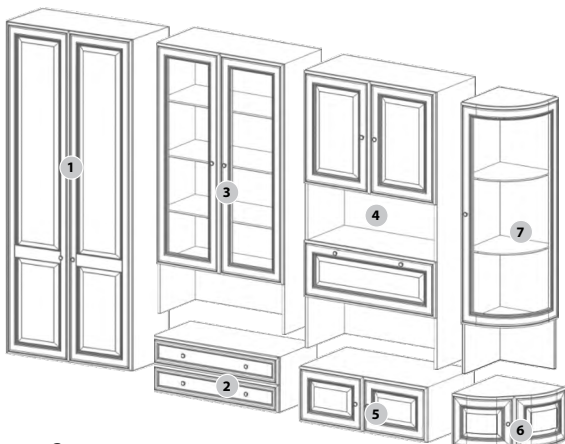

## СОСТАВНЫЕ ЭЛЕМЕНТЫ КОМПОЗИЦИИ

Схема модульных элементов композиции

### МОДУЛЬНЫЕ ЭЛЕМЕНТЫ КОМПОЗИЦИИ

Д x В x Ш

№	Описание	Д x В x Ш
1	Колонна с 2-мя дверками	900 x 2040 x 550
2	Нижний модуль с 2-мя выдвижными ящиками	900 x 340 x 550
3	Витрина настольная с 2-мя стеклянными дверками	900 x 1670 x 400
4	Модуль с 2-мя распашными дверками и 1-ой откидной дверкой	900 x 1670 x 400
5	Нижний модуль с 2-мя выдвижными ящиками	900 x 1360 x 550
6	Нижний модуль терминальный закругленный с 2-мя дверками	525 x 340 x 550
7	Витрина настольная закругленная с 1-ой стеклянной дверкой (L/R)	525 x 1670 x 400