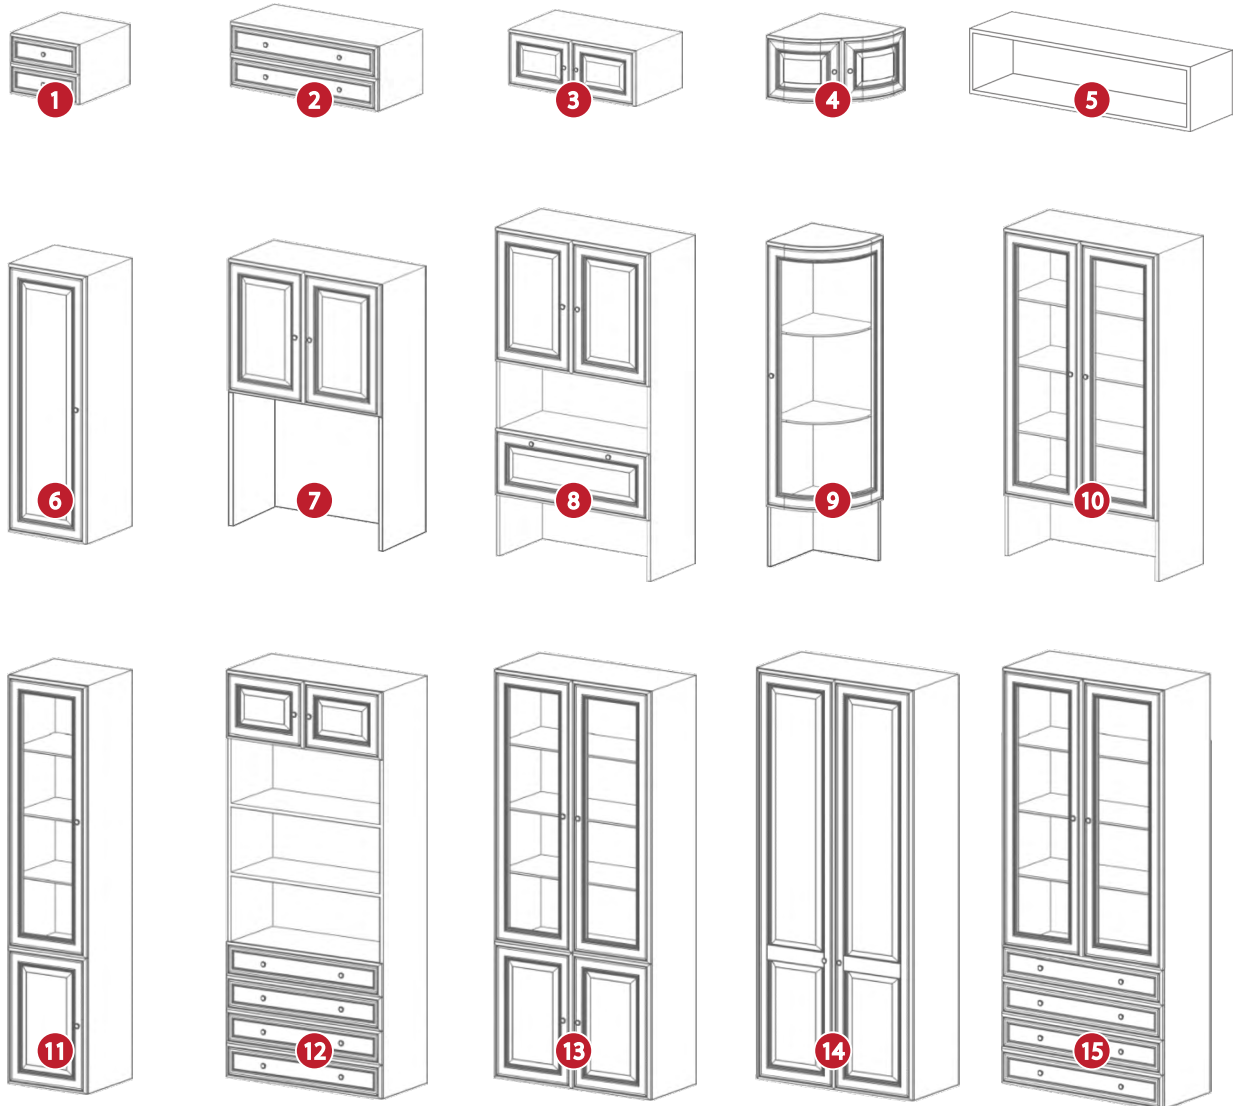

МАТЕРИАЛ

Фасады – массив березы/шпон березы, отделка золотой патиной. Корпус – ЛДСП.

МОДУЛЬНЫЕ ЭЛЕМЕНТЫ КОМПОЗИЦИИ

Д x В x Ш

	МОДУЛЬНЫЕ ЭЛЕМЕНТЫ КОМПОЗИЦИИ	Д x В x Ш
1	Нижний модуль с 2-мя выдвижными ящиками	450 x 340 x 550
2	Нижний модуль с 2-мя выдвижными ящиками	900 x 340 x 550
3	Нижний модуль с 2-мя дверками	900 x 1360 x 550
4	Нижний модуль терминальный закругленный с 2-мя дверками	525 x 340 x 550
5	Подвесной модуль открытый	1350 x 340 x 400
6	Модуль настольный с дверкой (L/R)	450 x 1360 x 400
7	Модуль настольный с 2-мя дверками	900 x 1360 x 400
8	Модуль с 2-мя распашными дверками и 1-ой откидной дверкой	900 x 1670 x 400
9	Витрина настольная закругленная с 1-ой стеклянной дверкой (L/R)	525 x 1670 x 400
10	Витрина настольная с 2-мя стеклянными дверками	900 x 1670 x 400
11	Колонна с 1-ой стеклянной дверкой и 1-ой глухой дверкой (L/R)	450 x 2040 x 400
12	Колонна с 2-мя глухими дверками и 4-мя ящиками	900 x 2040 x 400
13	Колонна с 2-мя глухими дверками и 2-мя стеклянными дверками	900 x 2040 x 400
14	Колонна с 2-мя дверками	900 x 2040 x 550
15	Колонна с 2-мя стеклянными дверками и 4-мя ящиками	900 x 2040 x 550