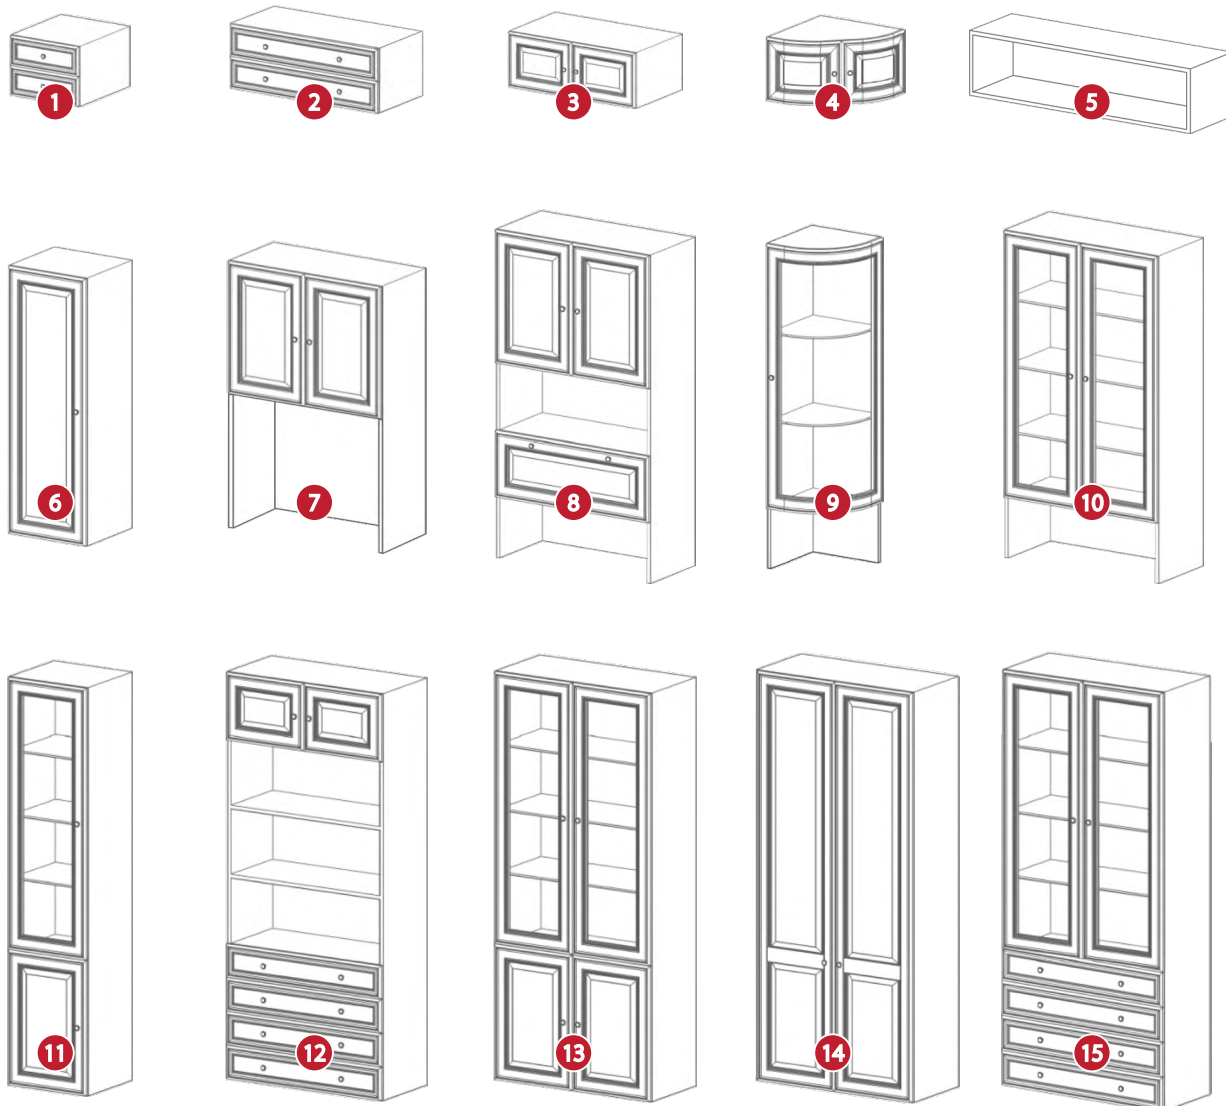

МАТЕРИАЛ

Фасады – массив липы/шпон итальянской черешни, отделка шелкографией. Корпус – ЛДСП.

МОДУЛЬНЫЕ ЭЛЕМЕНТЫ КОМПОЗИЦИИ

Д x В x Ш

	МОДУЛЬНЫЕ ЭЛЕМЕНТЫ КОМПОЗИЦИИ	Д x В x Ш
1	Нижний модуль с 2-мя выдвижными ящиками	450 x 340 x 550
2	Нижний модуль с 2-мя выдвижными ящиками	900 x 340 x 550
3	Нижний модуль с 2-мя дверками	900 x 1360 x 550
4	Нижний модуль терминальный закругленный с 2-мя дверками	525 x 340 x 550
5	Подвесной модуль открытый	1350 x 340 x 400
6	Модуль настольный с дверкой (L/R)	450 x 1360 x 400
7	Модуль настольный с 2-мя дверками	900 x 1360 x 400
8	Модуль с 2-мя распашными дверками и 1-ой откидной дверкой	900 x 1670 x 400
9	Витрина настольная закругленная с 1-ой стеклянной дверкой (L/R)	525 x 1670 x 400
10	Витрина настольная с 2-мя стеклянными дверками	900 x 1670 x 400
11	Колонна с 1-ой стеклянной дверкой и 1-ой глухой дверкой (L/R)	450 x 2040 x 400
12	Колонна с 2-мя глухими дверками и 4-мя ящиками	900 x 2040 x 400
13	Колонна с 2-мя глухими дверками и 2-мя стеклянными дверками	900 x 2040 x 400
14	Колонна с 2-мя дверками	900 x 2040 x 550
15	Колонна с 2-мя стеклянными дверками и 4-мя ящиками	900 x 2040 x 550