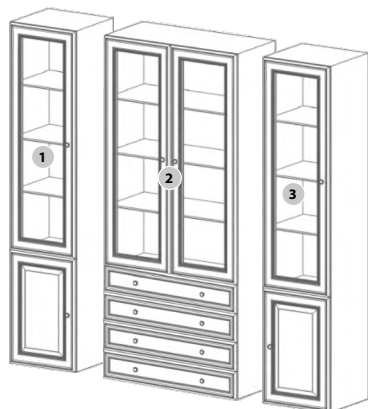

## СОСТАВНЫЕ ЭЛЕМЕНТЫ КОМПОЗИЦИИ

Схема модульных элементов композиции

### МОДУЛЬНЫЕ ЭЛЕМЕНТЫ КОМПОЗИЦИИ

Д x В x Ш

1	Колонна с 1-ой стеклянной дверкой и 1-ой глухой дверкой (L)	450 x 2040 x 400
2	Колонна с 2-мя стеклянными дверками и 4-мя ящиками	900 x 2040 x 550
3	Колонна с 1-ой стеклянной дверкой и 1-ой глухой дверкой (R)	450 x 2040 x 400