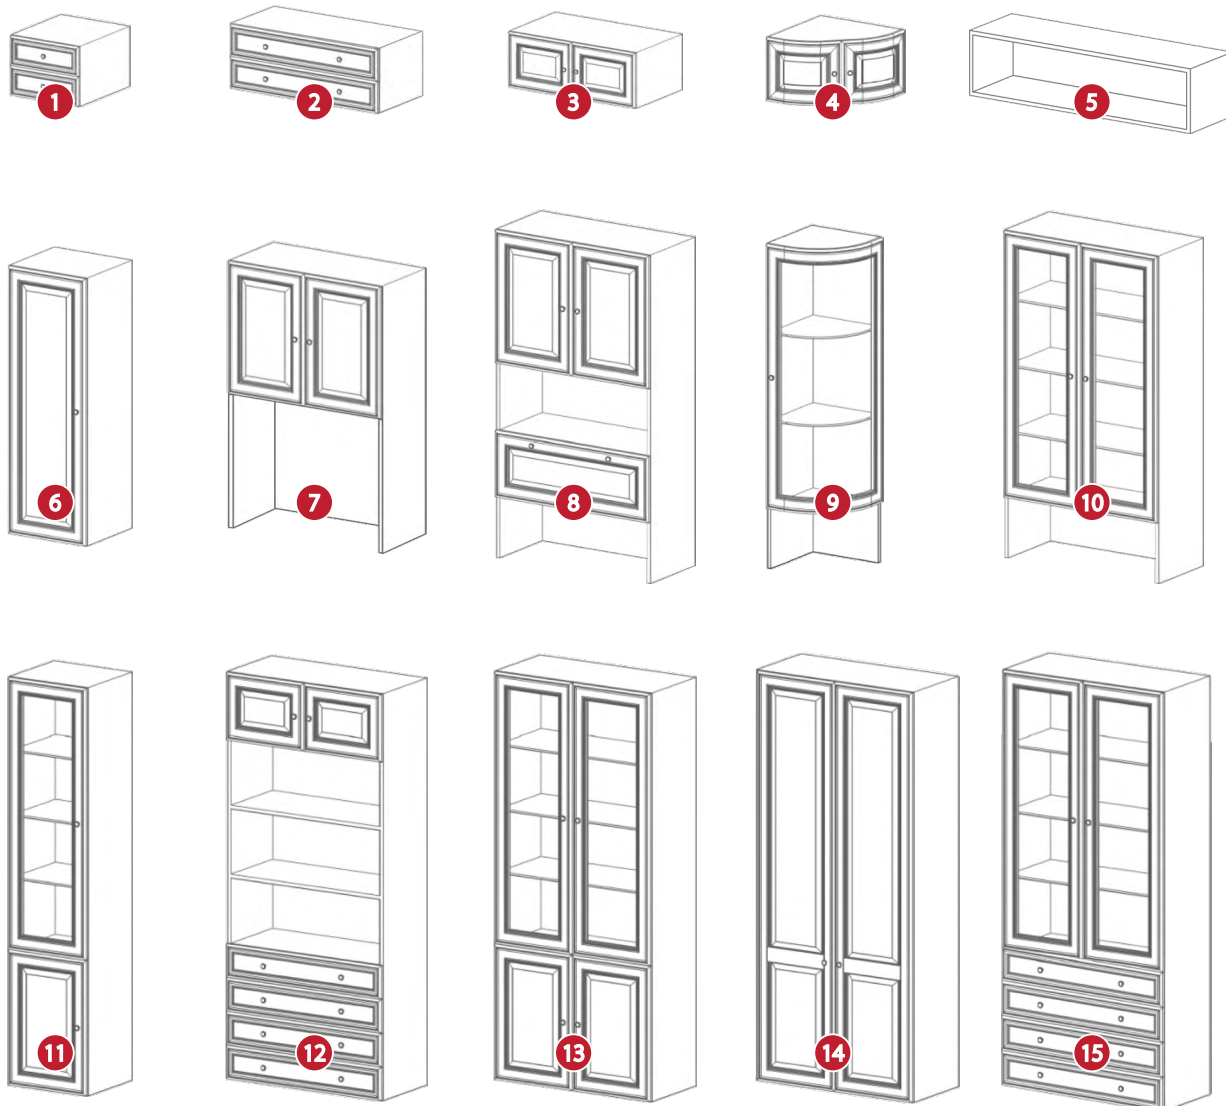

МАТЕРИАЛ

Фасады – массив липы/шпон итальянской черешни. Корпус – ЛДСП.

МОДУЛЬНЫЕ ЭЛЕМЕНТЫ КОМПОЗИЦИИ

Д x В x Ш

	МОДУЛЬНЫЕ ЭЛЕМЕНТЫ КОМПОЗИЦИИ	Д x В x Ш
1	Нижний модуль с 2-мя выдвижными ящиками	450 x 340 x 550
2	Нижний модуль с 2-мя выдвижными ящиками	900 x 340 x 550
3	Нижний модуль с 2-мя дверками	900 x 1360 x 550
4	Нижний модуль терминальный закругленный с 2-мя дверками	525 x 340 x 550
5	Подвесной модуль открытый	1350 x 340 x 400
6	Модуль настольный с дверкой (L/R)	450 x 1360 x 400
7	Модуль настольный с 2-мя дверками	900 x 1360 x 400
8	Модуль с 2-мя распашными дверками и 1-ой откидной дверкой	900 x 1670 x 400
9	Витрина настольная закругленная с 1-ой стеклянной дверкой (L/R)	525 x 1670 x 400
10	Витрина настольная с 2-мя стеклянными дверками	900 x 1670 x 400
11	Колонна с 1-ой стеклянной дверкой и 1-ой глухой дверкой (L/R)	450 x 2040 x 400
12	Колонна с 2-мя глухими дверками и 4-мя ящиками	900 x 2040 x 400
13	Колонна с 2-мя глухими дверками и 2-мя стеклянными дверками	900 x 2040 x 400
14	Колонна с 2-мя дверками	900 x 2040 x 550
15	Колонна с 2-мя стеклянными дверками и 4-мя ящиками	900 x 2040 x 550