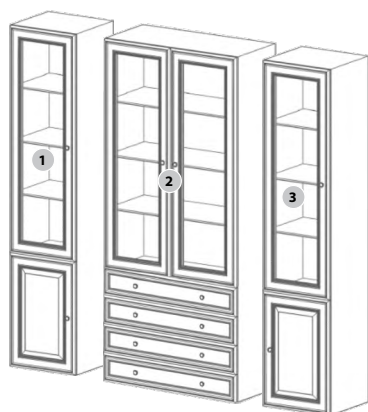

СОСТАВНЫЕ ЭЛЕМЕНТЫ КОМПОЗИЦИИ

Схема модульных элементов композиции

МОДУЛЬНЫЕ ЭЛЕМЕНТЫ КОМПОЗИЦИИ

Д x В x Ш

1	Колонна с 1-ой стеклянной дверкой и 1-ой глухой дверкой (L)	450 x 2040 x 400
2	Колонна с 2-мя стеклянными дверками и 4-мя ящиками	900 x 2040 x 550
3	Колонна с 1-ой стеклянной дверкой и 1-ой глухой дверкой (R)	450 x 2040 x 400

АКСЕССУАРЫ

Д x В x Ш

1	Карниз с молдингом	
2	Накладка на карниз прямая	148 x 107
3	Накладка на карниз угловая	161 x 161 x 107
4	Пилястры колонны с капителями	
5	Цоколь	
6	Уголок