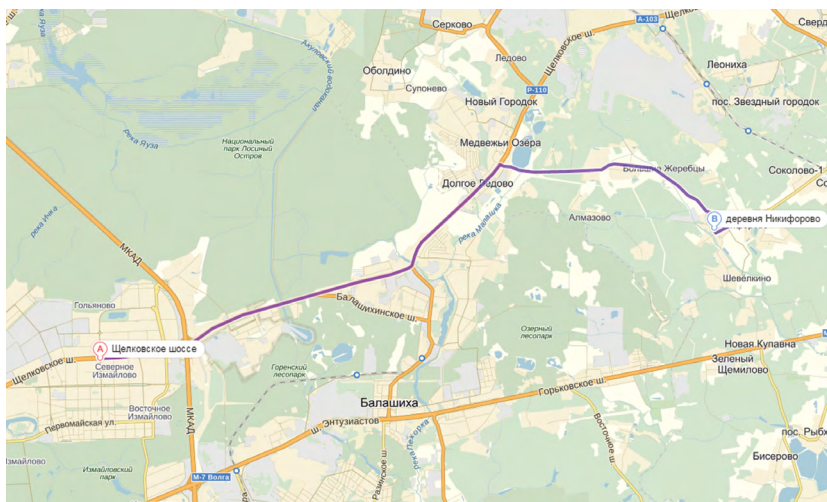

### Проезд на общественном транспорте:

Маршрутное такси № 362, 362Л от ст. м. Щелковская (остановка напротив автовокзала). После поворота "Алмазо-Сергиевская церковь", место остановки назвать "поворот на мебель". Далее 700 м пешком до КПП компании АМЕТИСТ.