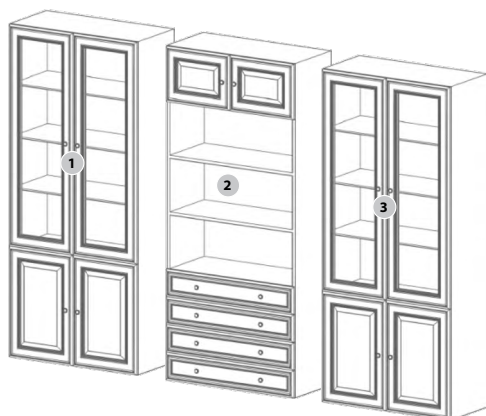

СОСТАВНЫЕ ЭЛЕМЕНТЫ КОМПОЗИЦИИ

Схема модульных элементов композиции

МОДУЛЬНЫЕ ЭЛЕМЕНТЫ КОМПОЗИЦИИ

Д x В x Ш

1	Колонна с 2-мя стеклянными и 2-мя глухими дверками (R)	450 x 2040 x 400
2	Колонна с 2-мя глухими дверками и 4-мя ящиками	900 x 2040 x 400
3	Колонна с 2-мя стеклянными и 2-мя глухими дверками (L)	450 x 2040 x 400