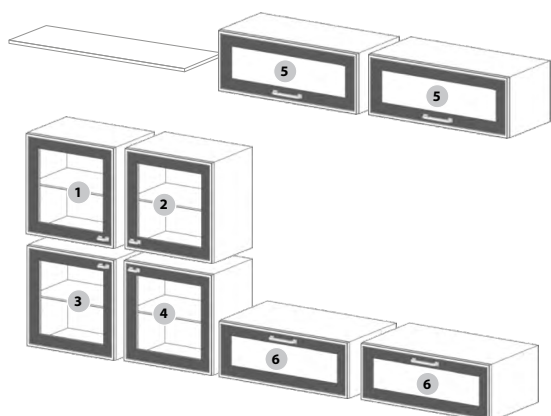

СОСТАВНЫЕ ЭЛЕМЕНТЫ КОМПОЗИЦИИ

Схема модульных элементов композиции

МОДУЛЬНЫЕ ЭЛЕМЕНТЫ КОМПОЗИЦИИ

Д x В x Ш

	МОДУЛЬНЫЕ ЭЛЕМЕНТЫ КОМПОЗИЦИИ	Д x В x Ш
1	Подвесной модуль со стеклянной дверкой (L)	600 x 600 x 400
2	Подвесной модуль со стеклянной дверкой (R)	600 x 600 x 400
3	Нижний модуль со стеклянной дверкой (L)	600 x 600 x 400
4	Нижний модуль со стеклянной дверкой (R)	600 x 600 x 400
5	Подвесной модуль с дверкой	900 x 340 x 400
6	Нижний модуль с 1-м выдвижным ящиком	900 x 340 x 550

АКСЕССУАРЫ

Д x В x Ш

	АКСЕССУАРЫ	Д x В x Ш
1	Цоколь	
2	Полка навесная	1850x250x30