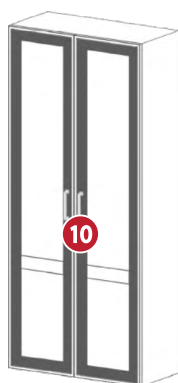

МАТЕРИАЛ

Фасады – массив березы/шпон итальянской черешни. Корпус – ЛДСП.

МОДУЛЬНЫЕ ЭЛЕМЕНТЫ КОМПОЗИЦИИ

Д x В x Ш

	МОДУЛЬНЫЕ ЭЛЕМЕНТЫ КОМПОЗИЦИИ	Д x В x Ш
1	Нижний модуль с 2-мя выдвижными ящиками	600 x 340 x 550
2	Подвесной модуль со стеклянной дверкой	600 x 600 x 400
3	Подвесной модуль с дверкой	900 x 340 x 400
4	Нижний модуль с 1-м выдвижным ящиком	900 x 340 x 550
5	Нижний модуль с нишей и выдвижным ящиком	900 x 340 x 550
6	Подвесной модуль со стеклянной дверкой (L)	600 x 600 x 400
7	Подвесной модуль со стеклянной дверкой (R)	600 x 600 x 400
8	Подвесной модуль с глухой дверкой (L)	600 x 600 x 400
9	Нижний модуль с дверкой	600 x 600 x 400
10	Колонна с 2-мя дверками	900 x 2040 x 400