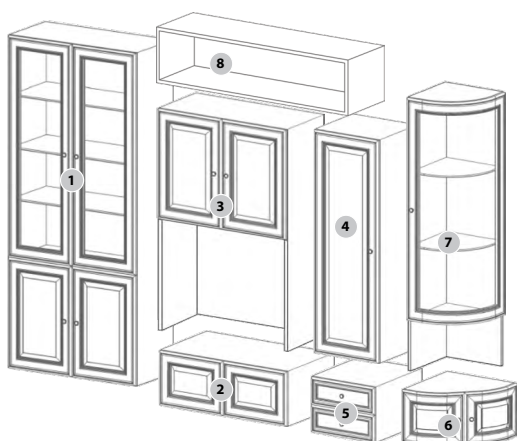

## СОСТАВНЫЕ ЭЛЕМЕНТЫ КОМПОЗИЦИИ

Схема модульных элементов композиции

### МОДУЛЬНЫЕ ЭЛЕМЕНТЫ КОМПОЗИЦИИ

Д x В x Ш

1	Колонна с 2-мя глухими дверками и 2-мя стеклянными дверками	900 x 2040 x 400
2	Нижний модуль с 2-мя дверками	900 x 340 x 550
3	Модуль настольный с 2-мя дверками	900 x 1360 x 400
4	Модуль настольный с дверкой (L/R)	450 x 1360 x 400
5	Нижний модуль с 2-мя выдвижными ящиками	450 x 340 x 550
6	Нижний модуль терминальный закругленный с 2-мя дверками	525 x 340 x 550
7	Витрина настольная закругленная с 1-ой стеклянной дверкой (L/R)	525 x 1670 x 400
8	Подвесной модуль открытый	1350 x 340 x 400