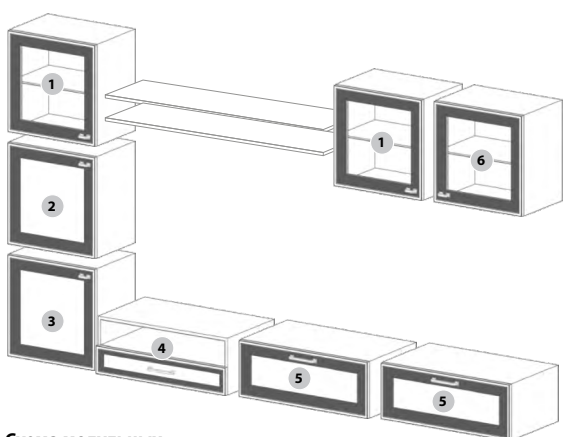

СОСТАВНЫЕ ЭЛЕМЕНТЫ КОМПОЗИЦИИ

Схема модульных элементов композиции

МОДУЛЬНЫЕ ЭЛЕМЕНТЫ КОМПОЗИЦИИ

Д x В x Ш

1	Подвесной модуль со стеклянной дверкой (L)	600 x 600 x 400
2	Подвесной модуль с глухой дверкой (L)	600 x 600 x 400
3	Нижний модуль с глухой дверкой (L)	600 x 600 x 400
4	Нижний модуль с нишей и выдвижным ящиком	900 x 340 x 550
5	Нижний модуль с 1-м выдвижным ящиком	900 x 340 x 550
6	Подвесной модуль со стеклянной дверкой (R)	600 x 600 x 400

АКСЕССУАРЫ

Д x В x Ш

1	Цоколь	
2	Полка навесная	1850x250x30