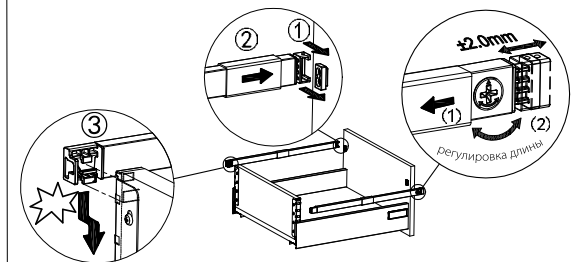

Расположение отверстий на передней панели для высоты боковины 80/120 мм

Расположение отверстий на передней панели для высоты боковины 80/120 мм и металлическим рейлингом

Установочные размеры выдвижного ящика с высотой боковины 170 мм

Установочные размеры выдвижного ящика с высотой боковины 80/120 мм и металлическим рейлингом

JETBOX ULTRA

система выдвижения мебельных ящиков

Регулировка фасада ящика и демонтаж

Установка и регулировка металлического рейлинга