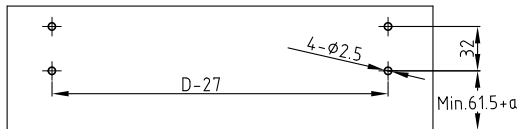

Расположение отверстий на передней панели для высоты боковины 80/120 мм