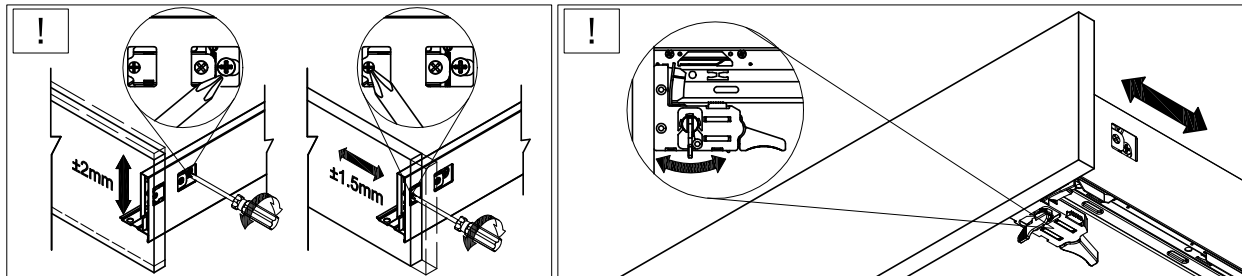

Установочные размеры выдвижного ящика с высотой боковины 80/120 мм и металлическим рейлингом

JETBOX ULTRA

система выдвижения мебельных ящиков

Регулировка фасада ящика и демонтаж

Установка и регулировка металлического рейлинга