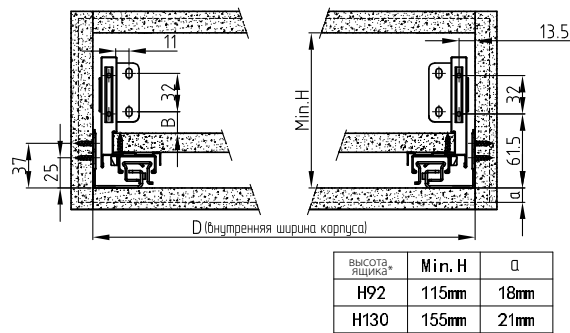

A - фасад, B - боковина, C - задняя панель, D - металлический рейлинг

Установочные размеры направляющих с доводчиком или механизмом Push Open

Размеры нижней и задней панелей ящика

Установочные размеры выдвижного ящика с высотой боковины 80/120 мм

Расположение отверстий на передней панели для высоты боковины 80/120 мм

Расположение отверстий на передней панели для высоты боковины 80/120 мм и металлическим рейлингом

Установочные размеры выдвижного ящика с высотой боковины 170 мм