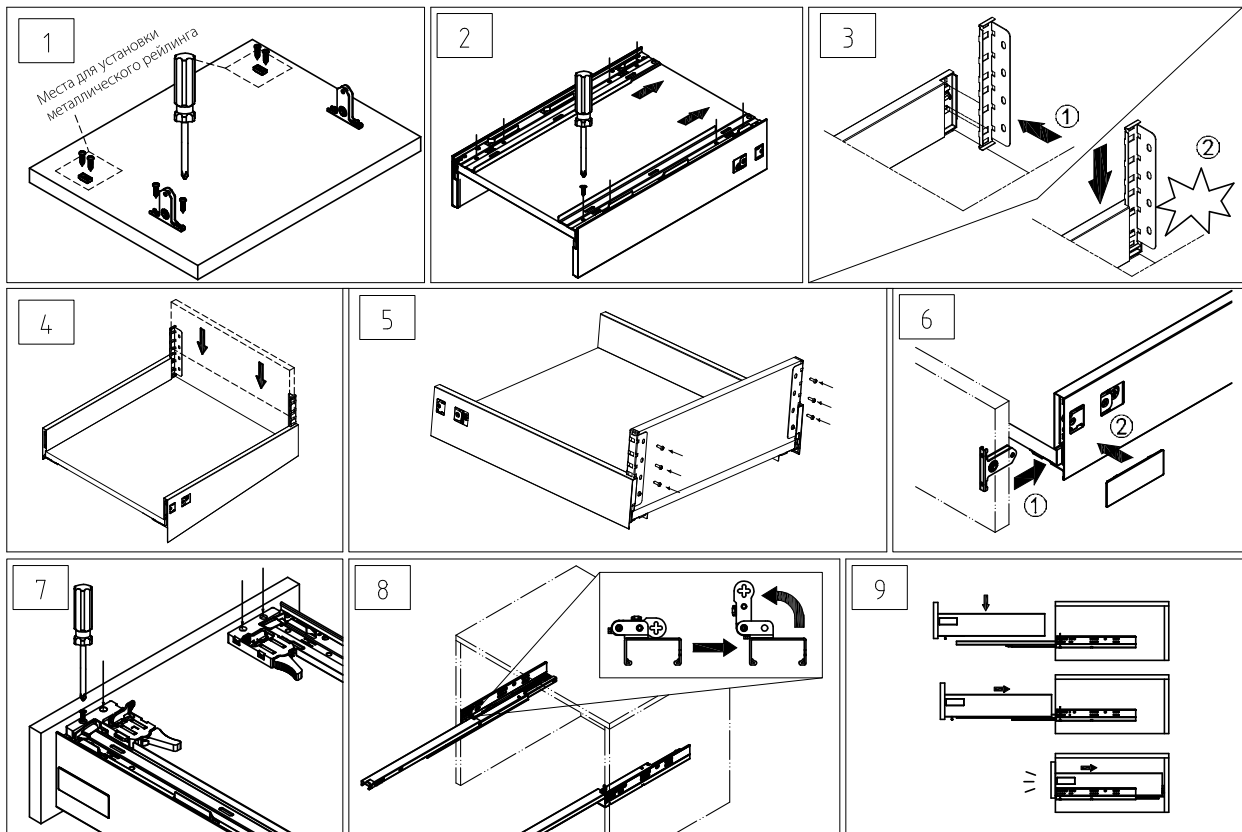

A - фасад, B - боковина, C - задняя панель, D - металлический рейлинг

Установочные размеры направляющих с доводчиком или механизмом Push Open

Размеры нижней и задней панелей ящика

Установочные размеры выдвижного ящика с высотой боковины 80/120 мм

Расположение отверстий на передней панели для высоты боковины 80/120 мм

Расположение отверстий на передней панели для высоты боковины 80/120 мм и металлическим рейлингом

Установочные размеры выдвижного ящика с высотой боковины 170 мм

Установочные размеры выдвижного ящика с высотой боковины 80/120 мм и металлическим рейлингом

JETBOX ULTRA

система выдвижения мебельных ящиков

Регулировка фасада ящика и демонтаж

Установка и регулировка металлического рейлинга