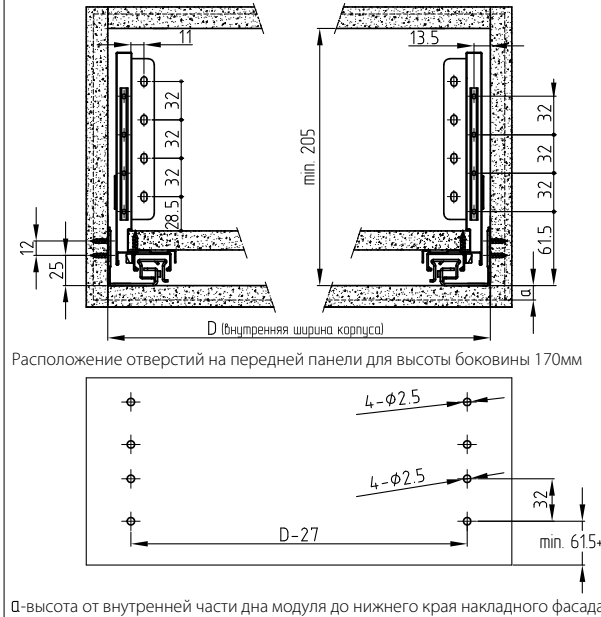

A - фасад, B - боковина, C - задняя панель, D - металлический рейлинг

Установочные размеры направляющих с доводчиком или механизмом Push Open

Размеры нижней и задней панелей ящика

Установочные размеры выдвижного ящика с высотой боковины 80/120 мм

Расположение отверстий на передней панели для высоты боковины 80/120 мм

Расположение отверстий на передней панели для высоты боковины 80/120 мм и металлическим рейлингом

Установочные размеры выдвижного ящика с высотой боковины 170 мм