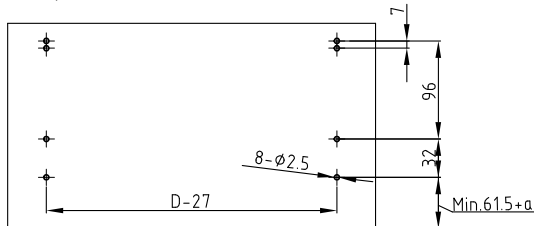

A - фасад, B - боковина, C - задняя панель, D - металлический рейлинг

Установочные размеры направляющих с доводчиком или механизмом Push Open

Размеры нижней и задней панелей ящика

Установочные размеры выдвижного ящика с высотой боковины 80/120 мм

Расположение отверстий на передней панели для высоты боковины 80/120 мм

Расположение отверстий на передней панели для высоты боковины 80/120 мм и металлическим рейлингом

Установочные размеры выдвижного ящика с высотой боковины 170 мм