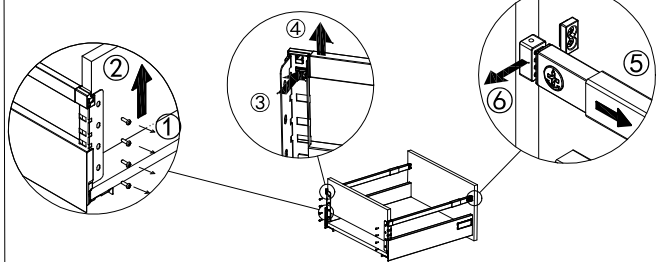

Установочные размеры выдвижного ящика с высотой боковины 80/120 мм и металлическим рейлингом

JETBOX ULTRA

система выдвижения мебельных ящиков

Регулировка фасада ящика и демонтаж

Установка и регулировка металлического рейлинга

Демонтаж металлического рейлинга

Примечания:

1. Если у направляющих отсутствует плавный ход, то необходимо проверить:
 – не попали ли опилки или другой мусор в полозья направляющих во время установки;
 – соответствуют ли стандартам размеры нижней и задней панелей;
 – отрегулированы ли нижняя панель и корпус;