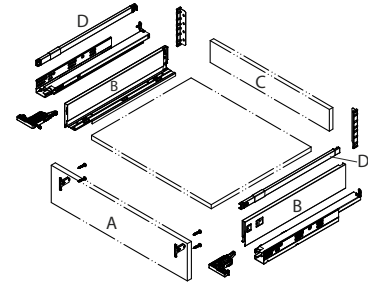

JETBOX ULTRA

система выдвижения мебельных ящиков

Размеры и схемы монтажа

Комплектация ящика с высотой боковины 80/120 мм

Комплектация ящика с высотой боковины 170 мм

Комплектация ящика с высотой боковины 80/120 мм и металлическим рейлингом

A - фасад, B - боковина, C - задняя панель, D - металлический рейлинг

Установочные размеры направляющих с доводчиком или механизмом Push Open

Размеры нижней и задней панелей ящика

Установочные размеры выдвижного ящика с высотой боковины 80/120 мм

Расположение отверстий на передней панели для высоты боковины 80/120 мм

Расположение отверстий на передней панели для высоты боковины 80/120 мм и металлическим рейлингом

Установочные размеры выдвижного ящика с высотой боковины 170 мм