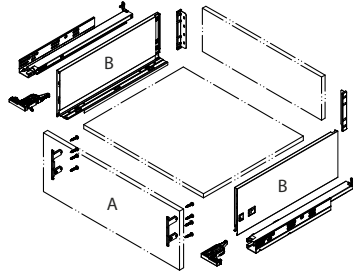

JETBOX ULTRA

система выдвижения мебельных ящиков

Размеры и схемы монтажа

Комплектация ящика с высотой боковины 80/120 мм

Комплектация ящика с высотой боковины 170 мм

Комплектация ящика с высотой боковины 80/120 мм и металлическим рейлингом

A - фасад, B - боковина, C - задняя панель, D - металлический рейлинг

Установочные размеры направляющих с доводчиком или механизмом Push Open

Размеры нижней и задней панелей ящика

Установочные размеры выдвижного ящика с высотой боковины 80/120 мм

Расположение отверстий на передней панели для высоты боковины 80/120 мм

Расположение отверстий на передней панели для высоты боковины 80/120 мм и металлическим рейлингом

Установочные размеры выдвижного ящика с высотой боковины 170 мм