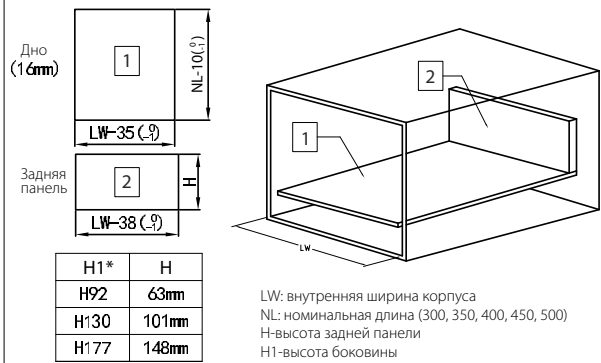

JETBOX ULTRA

система выдвижения мебельных ящиков

Размеры и схемы монтажа

Комплектация ящика с высотой боковины 80/120 мм

Комплектация ящика с высотой боковины 170 мм

Комплектация ящика с высотой боковины 80/120 мм и металлическим рейлингом

A - фасад, B - боковина, C - задняя панель, D - металлический рейлинг

Установочные размеры направляющих с доводчиком или механизмом Push Open

Размеры нижней и задней панелей ящика

Установочные размеры выдвижного ящика с высотой боковины 80/120 мм

Расположение отверстий на передней панели для высоты боковины 80/120 мм

Расположение отверстий на передней панели для высоты боковины 80/120 мм и металлическим рейлингом

Установочные размеры выдвижного ящика с высотой боковины 170 мм