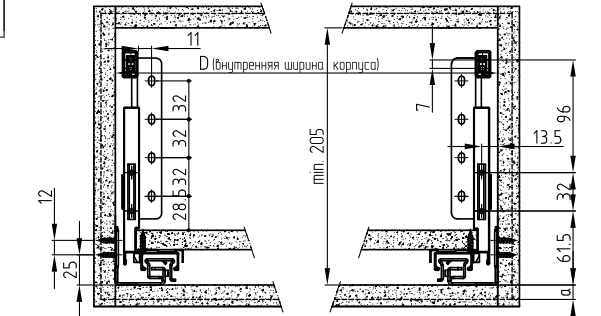

A - фасад, B - боковина, C - задняя панель, D - металлический рейлинг

Установочные размеры направляющих с доводчиком или механизмом Push Open

Размеры нижней и задней панелей ящика

Установочные размеры выдвижного ящика с высотой боковины 80/120 мм

Расположение отверстий на передней панели для высоты боковины 80/120 мм

Расположение отверстий на передней панели для высоты боковины 80/120 мм и металлическим рейлингом

Установочные размеры выдвижного ящика с высотой боковины 170 мм

Установочные размеры выдвижного ящика с высотой боковины 80/120 мм и металлическим рейлингом

JETBOX ULTRA

система выдвижения мебельных ящиков

Регулировка фасада ящика и демонтаж

Установка и регулировка металлического рейлинга