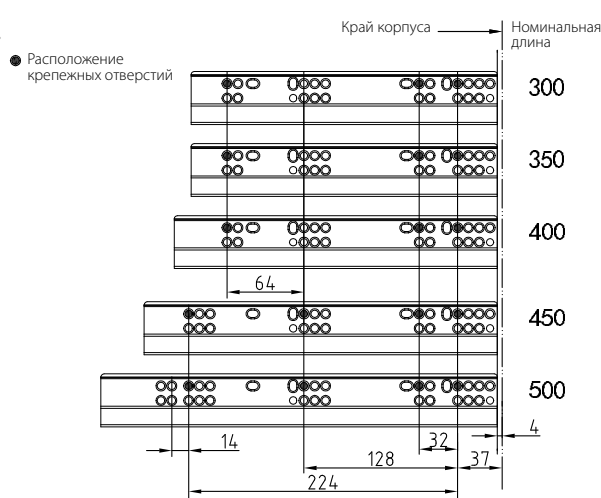

JETBOX ULTRA

система выдвижения мебельных ящиков

Размеры и схемы монтажа

Комплектация ящика с высотой боковины 80/120 мм

Комплектация ящика с высотой боковины 170 мм

Комплектация ящика с высотой боковины 80/120 мм и металлическим рейлингом

A - фасад, B - боковина, C - задняя панель, D - металлический рейлинг

Установочные размеры направляющих с доводчиком или механизмом Push Open

Размеры нижней и задней панелей ящика

Установочные размеры выдвижного ящика с высотой боковины 80/120 мм