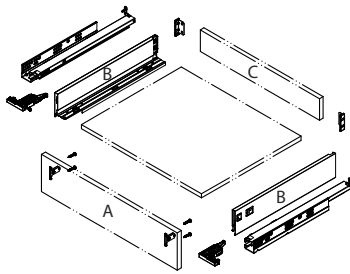

JETBOX ULTRA

система выдвижения мебельных ящиков

Размеры и схемы монтажа

Комплектация ящика с высотой боковины 80/120 мм

Комплектация ящика с высотой боковины 170 мм

Комплектация ящика с высотой боковины 80/120 мм и металлическим рейлингом

A - фасад, B - боковина, C - задняя панель, D - металлический рейлинг

Установочные размеры направляющих с доводчиком или механизмом Push Open

Размеры нижней и задней панелей ящика

Установочные размеры выдвижного ящика с высотой боковины 80/120 мм

Расположение отверстий на передней панели для высоты боковины 80/120 мм

Расположение отверстий на передней панели для высоты боковины 80/120 мм и металлическим рейлингом

Установочные размеры выдвижного ящика с высотой боковины 170 мм

Установочные размеры выдвижного ящика с высотой боковины 80/120 мм и металлическим рейлингом

JETBOX ULTRA

система выдвижения мебельных ящиков

Регулировка фасада ящика и демонтаж

Установка и регулировка металлического рейлинга