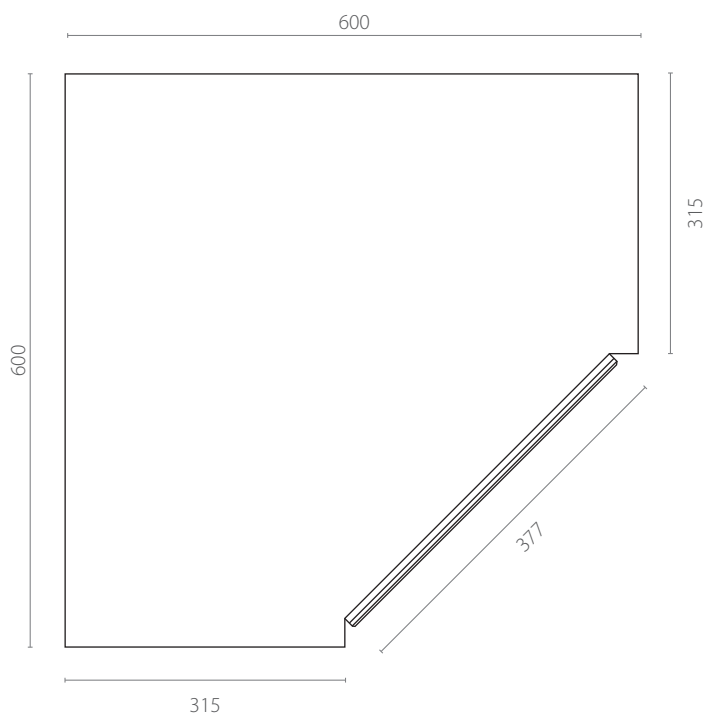

РАЗМЕРЫ ФАСАДОВ ЛИНИИ MODERNO ДЛЯ УГЛОВЫХ МОДУЛЕЙ

Угловой элемент