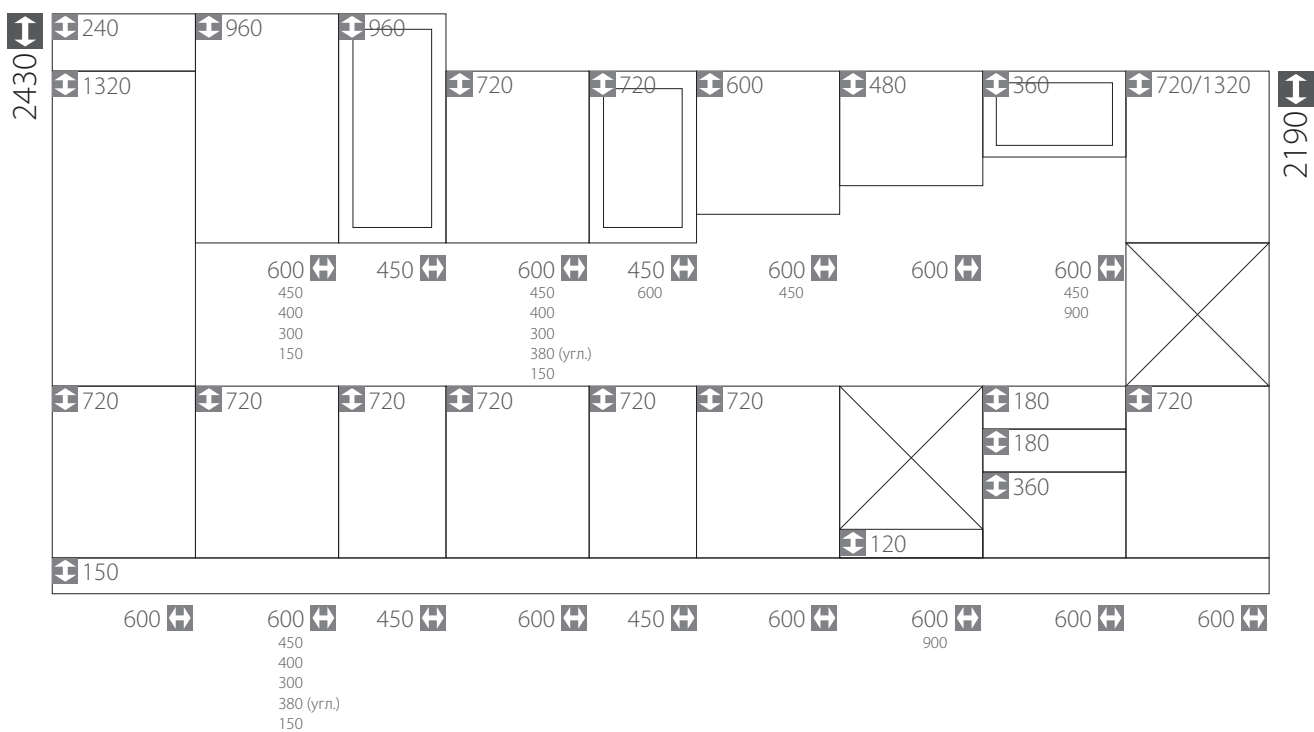

РАЗМЕРЫ КУХОННЫХ ШКАФОВ ДЛЯ ФАСАДОВ ЛИНИИ MODERNO