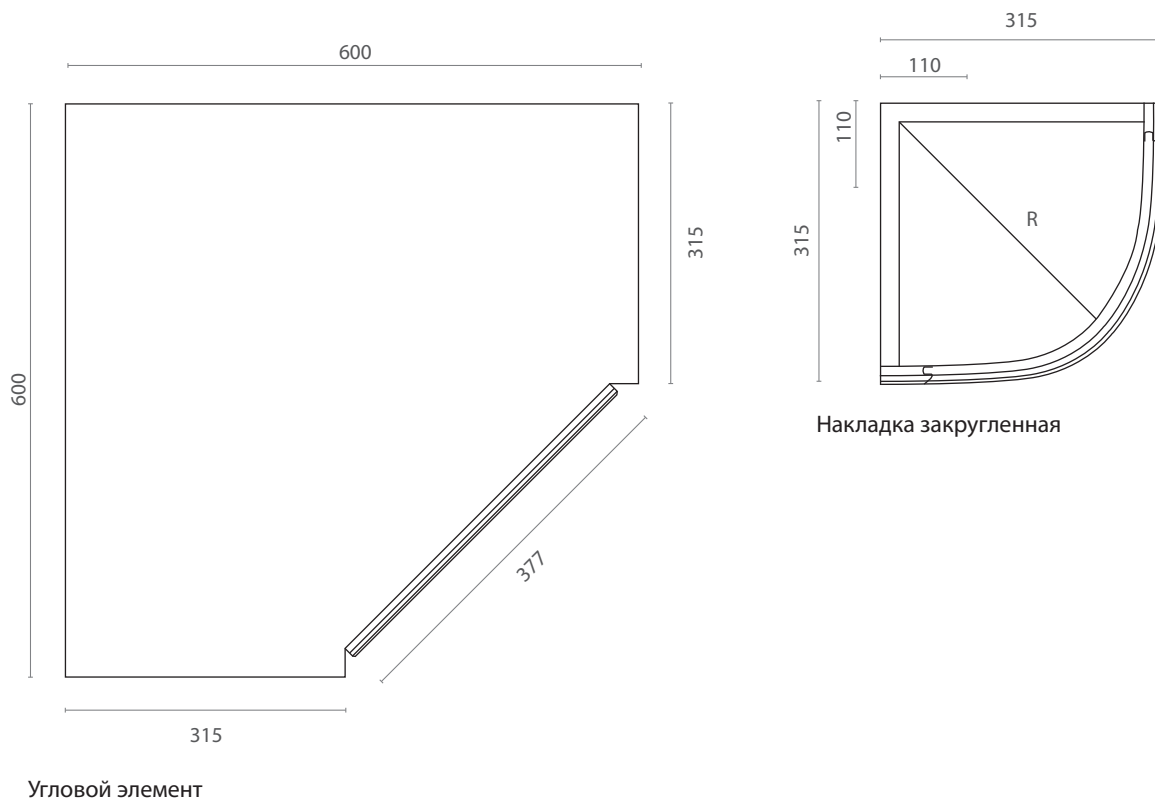

РАЗМЕРЫ ФАСАДОВ ЛИНИИ CLASSICO ДЛЯ УГЛОВЫХ МОДУЛЕЙ