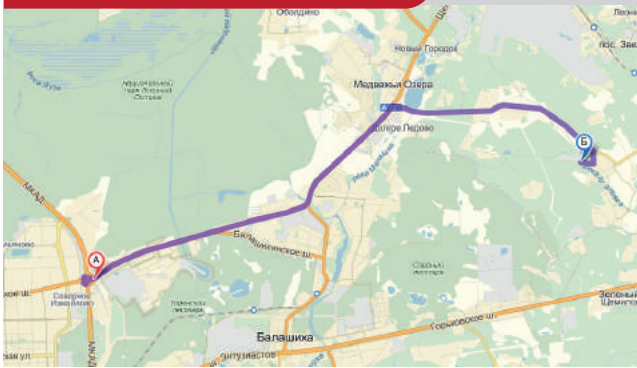

ЦЕНТРАЛЬНЫЙ ОФИС. ШОУ-РУМ

Адрес: 141143, Московская область, Щелковский р-н, д. Никифорово, владение 150

Пн-Пт: 9:00 - 17:30
Сб - Вс: выходные дни

Телефон: +7 (495) 961-35-15
Эл. адрес: info@ametist.ru

Проезд на общественном транспорте:

Маршрутное такси № 362, 362Л от ст. м. Щелковская (остановка напротив автовокзала). После поворота "Алмазо-Сергиевская церковь", место остановки назвать "поворот на мебель". Далее 700 м пешком до КПП компании АМЕТИСТ.

Проезд на автомобиле:

Двигаясь от МКАД по Щелковскому шоссе по прилагаемой схеме, через 12 км нужно повернуть на светофоре направо по указателю «Соколово». Далее 8 км ехать все время по главной асфальтированной дороге (не съезжая на грунтовую дорогу). Не доезжая 200 метров до деревни Никифорово, повернуть направо (когда вы увидите водонапорную башню) и ехать до шлагбаума.

Координаты для навигаторов:

Долгота: 38°4'32.47"в. д. (38.075687) Широта: 55°50'46.18"с. ш. (55.846162)

МОСКВА. ШОУ-РУМ (М. НАГАТИНСКАЯ)

Адрес: Москва, 1-й Нагатинский проезд, д. 2, стр. 4
Пн-Вс: 10:00 - 19:00
Телефон: +7 (499) 406-05-22

МОСКВА. ШОУ-РУМ (М. СОКОЛ)

Адрес: Москва, ул. Волоколамское шоссе д.2
Пн-Вс: 10:00 - 19:00
Телефон: +7 (499) 406-05-27