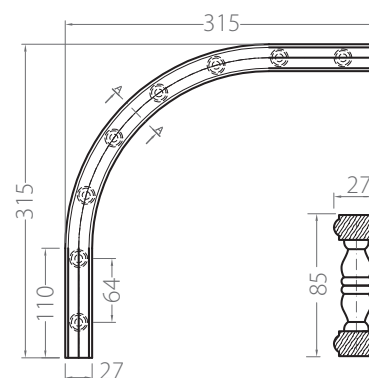

ПИЛЯСТРА

	960 x 50 x 24	720 x 50 x 24
Д x В x Ш, мм		

УГЛОВАЯ ПЛАНКА

		720 x 45 x 45
Д x В x Ш, мм		

ДЕКОРАТИВНАЯ ПЛАНКА

	900 x 90 x 25	600 x 90 x 25
Д x В x Ш, мм		

БАЛЮСТРАДА

		1800 x 85 x 27
Д x В x Ш, мм		

ПАНЕЛЬ БУАЗЕРИ

		2430 x 585 x 20
Д x В x Ш, мм		

БОКОВИНА

		870 x 585 x 18
Д x В x Ш, мм		

БАЛЮСТРАДА ПОЛУКРУГЛАЯ

		85 x 27
Д x В x Ш, мм		

ЦОКОЛЬНАЯ СИСТЕМА

ЦОКОЛЬ

		3000 x 150 x 13
Д x В x Ш, мм		

ЦОКОЛЬ ПОЛУКРУГЛЫЙ

		540 x 150 x 13
Д x В x Ш, мм		

УГОЛОК ДЛЯ ЦОКОЛЯ ВНУТРЕННИЙ

		150
Высота, мм		

УГОЛОК ДЛЯ ЦОКОЛЯ ВНЕШНИЙ

		150
Высота, мм		

ПЕРЕХОДНИК ЦОКОЛЯ ПРЯМОЙ

		150
Высота, мм		

НОЖКА ДЛЯ ПИЛЯСТРЫ

		150 x 50 x 70
Д x В x Ш, мм		

РАЗМЕРЫ ШКАФОВ

ШИРИНА ▾

	897	597	447	397	377	315	297	237	147
1317		P	P						
957		P	P V	P	P	CV	P		P
717		P	P V G PG	P	P	CP CV	P	P	P
597		P	P						
477		P							
357	P V	P V	P V G						
237		P							
177	P	P	P						
117	P	P							