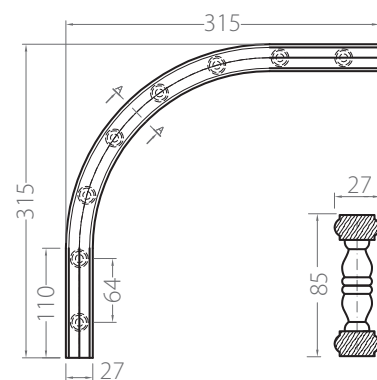

	960 x 50 x 44	720 x 50 x 44
Д x В x Ш, мм		

УГЛОВАЯ ПЛАНКА

		720 x 45 x 45
Д x В x Ш, мм		

ПИЛЯСТРА

	960 x 50 x 24	720 x 50 x 24
Д x В x Ш, мм		

ДЕКОРАТИВНАЯ ПЛАНКА

	900 x 90 x 25	600 x 90 x 25
Д x В x Ш, мм		

БАЛЮСТРАДА

		1800 x 85 x 27
Д x В x Ш, мм		

ПАНЕЛЬ БУАЗЕРИ

		2430 x 585 x 20
Д x В x Ш, мм		

БОКОВИНА

		870 x 585 x 18
Д x В x Ш, мм		

БАЛЮСТРАДА ПОЛУКРУГЛАЯ

		85 x 27
Д x В x Ш, мм		

ЦОКОЛЬНАЯ СИСТЕМА

ЦОКОЛЬ

		3000 x 150 x 13
Д x В x Ш, мм		

ЦОКОЛЬ ПОЛУКРУГЛЫЙ

		540 x 150 x 13
Д x В x Ш, мм		

УГОЛОК ДЛЯ ЦОКОЛЯ ВНУТРЕННИЙ

		150
Высота, мм		

УГОЛОК ДЛЯ ЦОКОЛЯ ВНЕШНИЙ