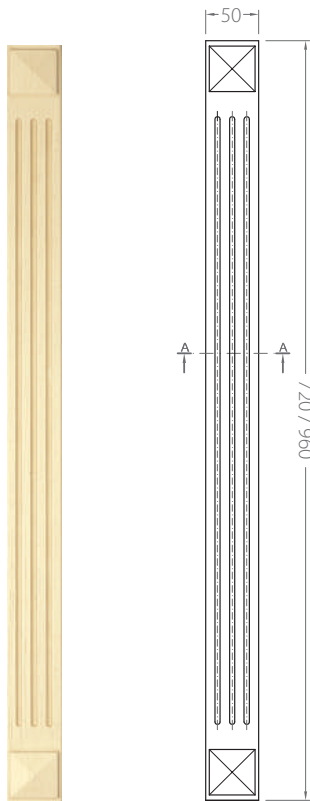

	717 x 447	
В x Ш, мм		

КАРНИЗНАЯ СИСТЕМА

КАРНИЗ ВЕРХНИЙ

		3630 x 105 x 26
Д x В x Ш, мм		

КАРНИЗ ВЕРХНИЙ ПОЛУКРУГЛЫЙ С ПЕРЕХОДНИКОМ

		105 x 26
В x Ш, мм		

РЕКОМЕНДОВАННЫЕ ВЫТЯЖКИ

ВЫТЯЖКА LOIRA

		900 (450 м³/час)
		Ш, мм

ВЫТЯЖКА RONDO

	600 (inca 550)	900 (inca 550)
		Ш, мм

КАРНИЗ НИЖНИЙ

		3630 x 60 x 19
		Д x В x Ш, мм

КАРНИЗ НИЖНИЙ ПОЛУКРУГЛЫЙ С ПЕРЕХОДНИКОМ

		60 x 19
		В x Ш, мм

ДЕКОРАТИВНЫЕ ЭЛЕМЕНТЫ

ПИЛЯСТРА

	960 x 50 x 24	720 x 50 x 24
Д x В x Ш, мм		

УГЛОВАЯ ПЛАНКА

		720 x 45 x 45
Д x В x Ш, мм		

ДЕКОРАТИВНАЯ ПЛАНКА

	900 x 90 x 25	600 x 90 x 25
Д x В x Ш, мм		

БАЛЮСТРАДА

		1800 x 85 x 27
Д x В x Ш, мм		