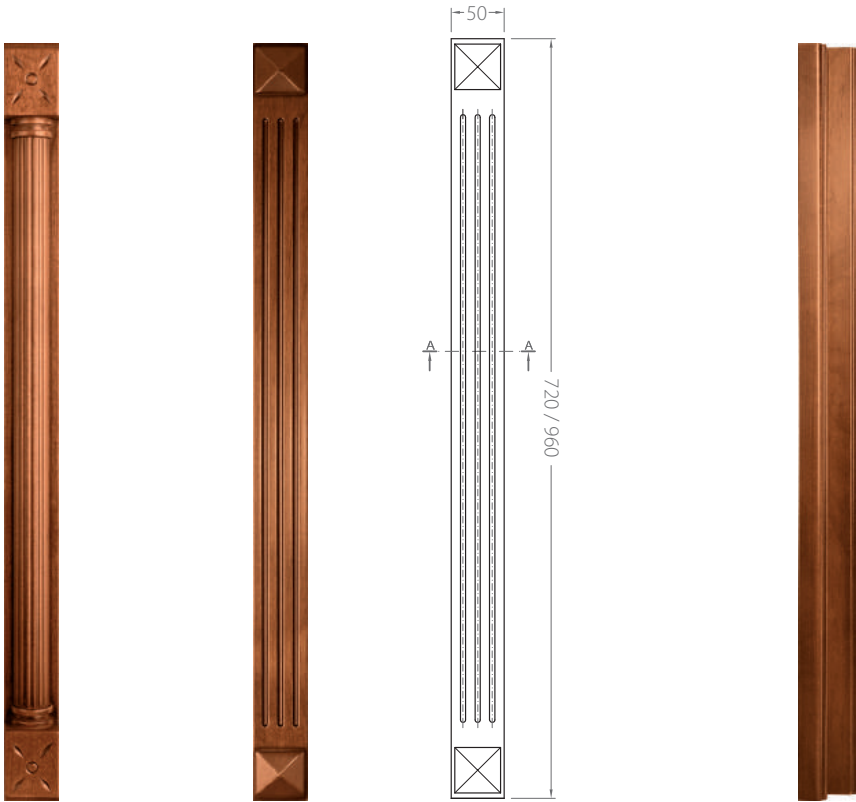

ВЫТЯЖКА RONDO

	600 (inca 550)	900 (inca 550)
		Ш, мм

КАРНИЗ НИЖНИЙ

		3630 x 60 x 19
		Д x В x Ш, мм

КАРНИЗ НИЖНИЙ ПОЛУКРУГЛЫЙ С ПЕРЕХОДНИКОМ

		60 x 19
		В x Ш, мм

ДЕКОРАТИВНЫЕ ЭЛЕМЕНТЫ

ПИЛЯСТРА-КОЛОННА

	960 x 50 x 44	720 x 50 x 44
Д x В x Ш, мм		

УГЛОВАЯ ПЛАНКА

		720 x 45 x 45
Д x В x Ш, мм		

ПИЛЯСТРА

	960 x 50 x 24	720 x 50 x 24
Д x В x Ш, мм		

ДЕКОРАТИВНАЯ ПЛАНКА

	900 x 90 x 25	600 x 90 x 25
Д x В x Ш, мм		