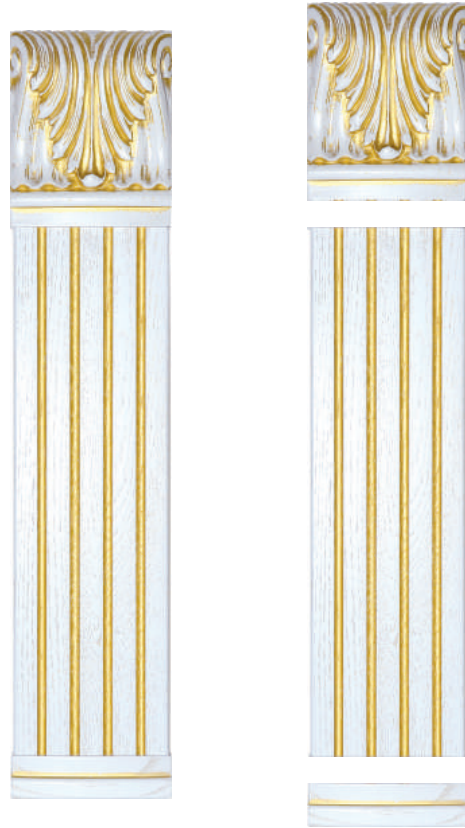

ПИЛЯСТРА С КАПИТЕЛЮ В СБОРЕ

1320 x 150 x 44	960 x 150 x 44	720 x 150 x 44
Д x В x Ш, мм		

ПИЛЯСТРА (ПОГОНАЖ), НОЖКА, КАПИТЕЛЬ ОТДЕЛЬНО

2100 x 150 x 22	40 x 150 x 22	180 x 150 x 44
Д x В x Ш, мм