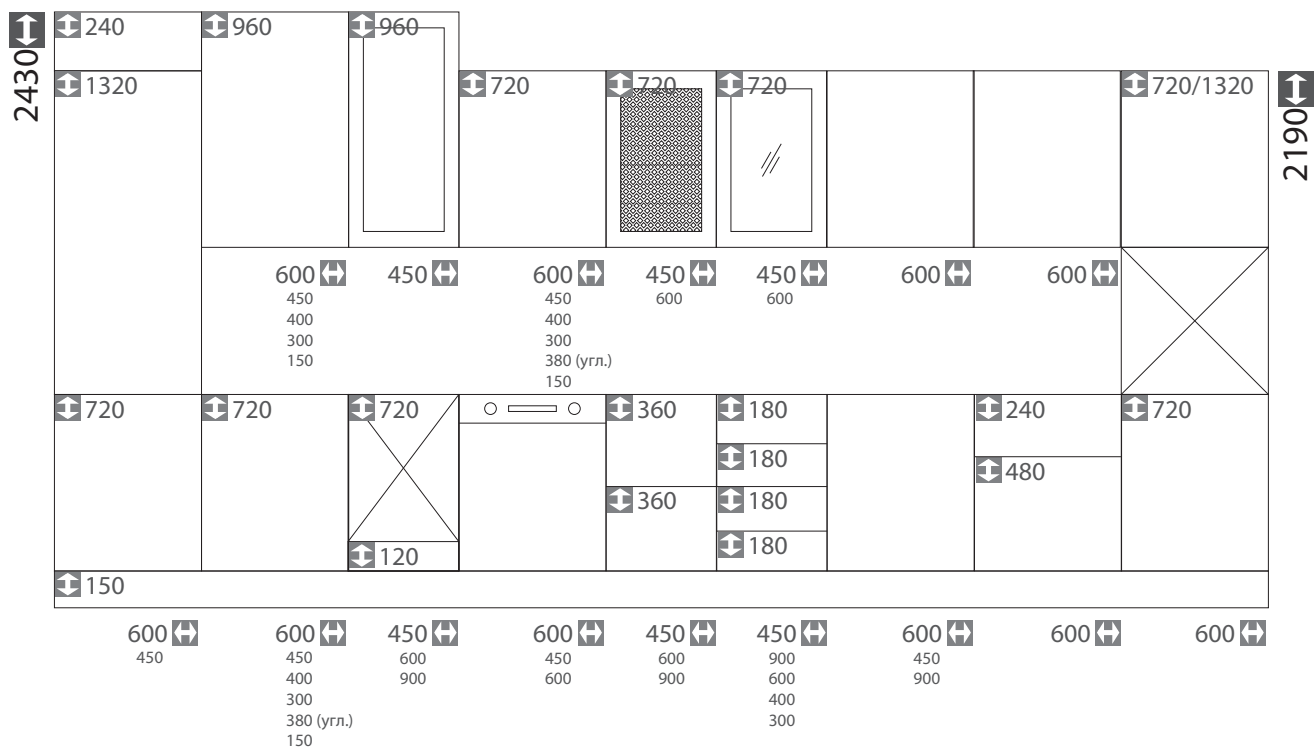

В x Ш, мм

ФАСАД ДЛЯ ВЫДВИЖНОГО ЯЩИКА

	176 x 596	116 x 596
	176 x 446	116 x 446

В x Ш, мм

УГЛОВАЯ ПЛАНКА

		716 x 22 x 22
--	--	---------------

Д x В x Ш, мм

РАЗМЕРЫ КУХОННЫХ ШКАФОВ ДЛЯ ФАСАДОВ ЛИНИИ CLASSICO