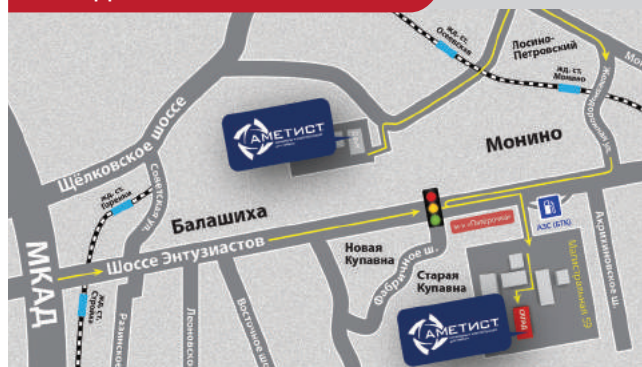

СКЛАД В СТАРОЙ КУПАВНЕ

Адрес: г. Старая Купавна, ул. Магистральная, д. 59, склад №10
Пн-Пт: 10:00 - 18:00
Сб - Вс: выходные дни.
Телефон: +7 (495) 744-70-42

ФИЛИАЛЫ

«Аметист - Белгород»
308006, г. Белгород, ул. Широкая, д. 63
+7 (4722) 21-82-06

«Аметист - Владивосток»
690039, г. Владивосток, ул. Волжская, д. 1, оф. 7
+7 (423) 234-08-26

«Аметист - Екатеринбург»
г. Екатеринбург, ул. 8 Марта, д. 207/а
+7 (343) 220-31-69,
+7 (919) 37-11-180

«Аметист - Ижевск»
г. Ижевск, ул. Областная, д. 5
+7 (3412) 97-09-60

«Аметист - Казань» («Дека-Групп»)
420006, г. Казань, ул. Рахимова, д. 8, стр. 30
+7 (843) 511-97-46/47/48/49

«Аметист - Набережные Челны»
423801, г. Набережные Челны, Проспект Мира, д.12А
+7 (8552) 20-47-12, 20-47-15

«Аметист - Омск»
644116, г. Омск, ул. 27-я Северная, д. 48, оф. 510
+7 (381) 229-98-30

«Аметист - Пермь»
614033, г. Пермь, ул. Васильева, 3д
+7 (342) 228-63-48

«Аметист - Санкт-Петербург»
196084, г. Санкт-Петербург, Лиговский пр-т, д. 246, литер М
+7 (812) 611-03-14

«Аметист - Челябинск»
454071, г. Челябинск, ул. Артиллерийская, д. 102, оф. 311
+7 (351) 775-70-18,
+7 (912) 793-42-66