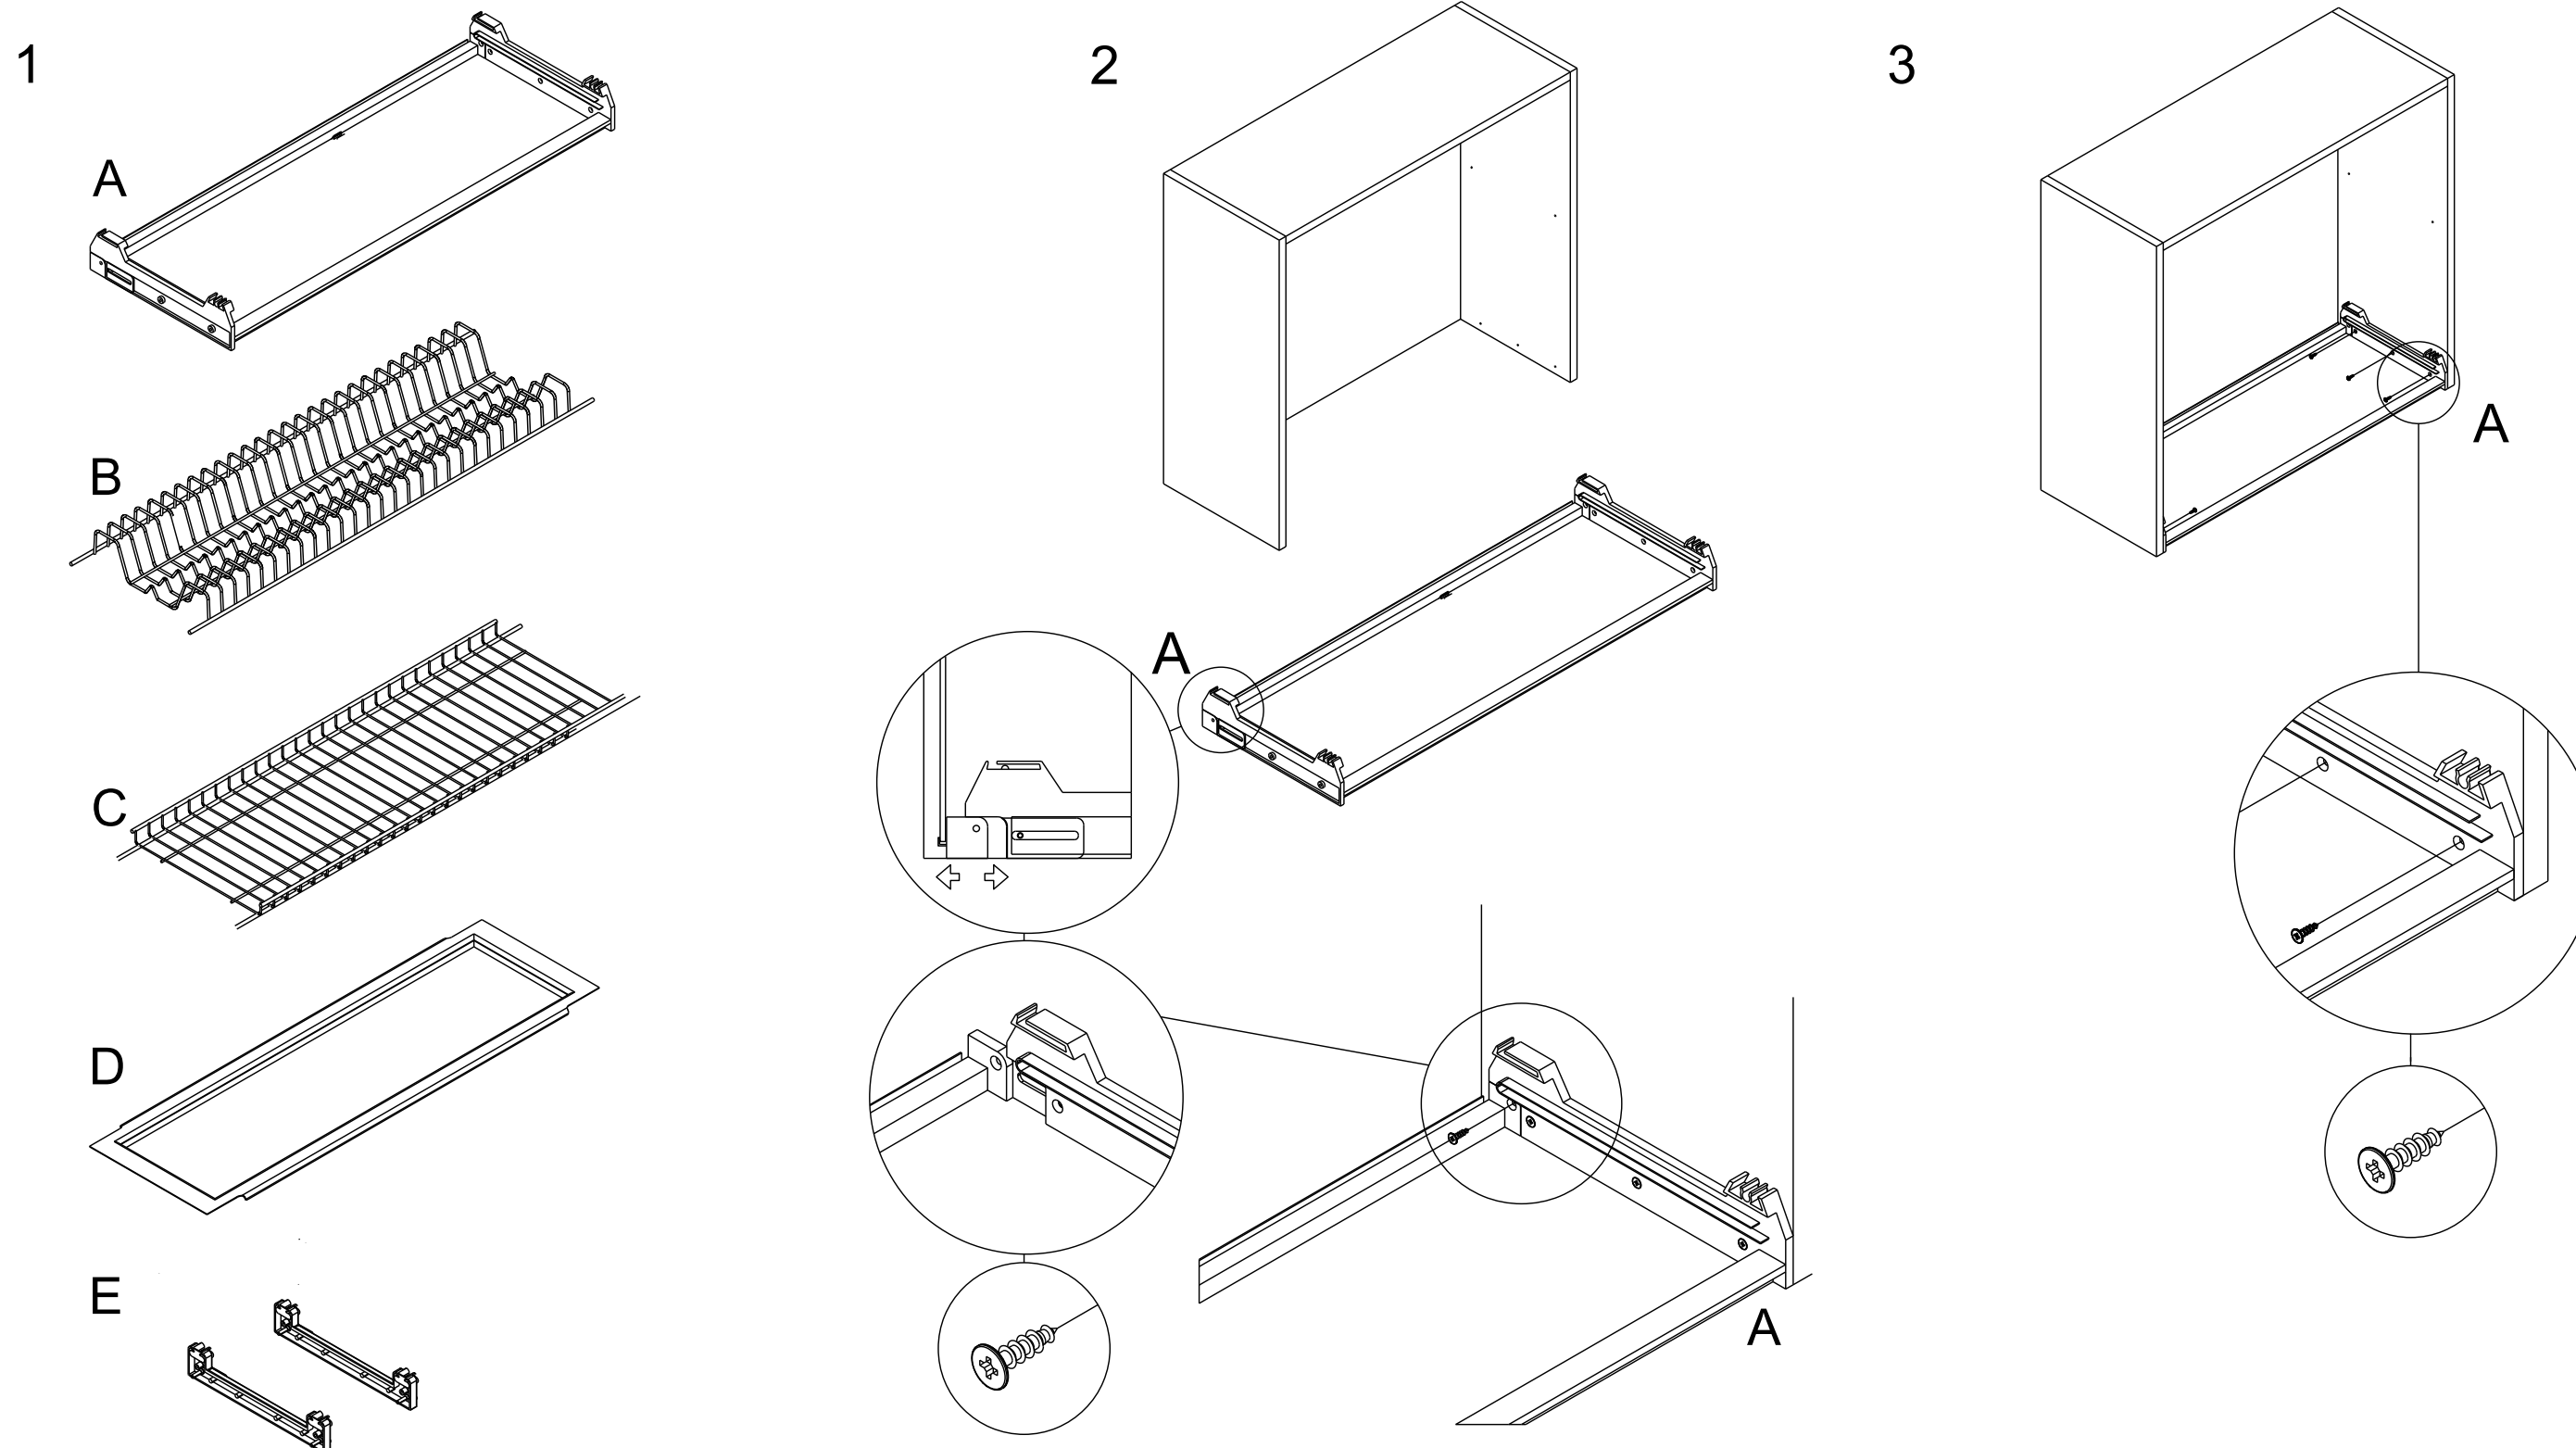

Посудосушитель SIENA

Инструкция по установке

* Для установки требуется 12 саморезов 4,0x20мм с потайной головкой (в комплект не входят)

Посудосушитель SIENA

Инструкция по установке