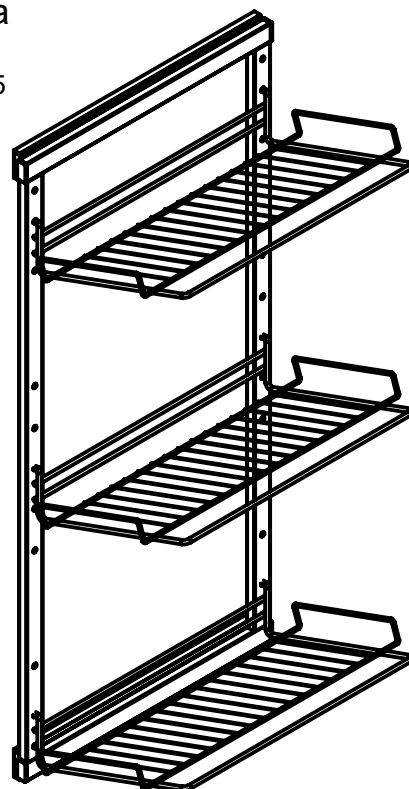

Выкатная шкафная система

2-х ур.обувница
Габаритные размеры
(ШхГхВ) 315x480x515

2-х ур. корзина
Габаритные размеры
(ШхГхВ) 285x475x515

3-х ур. корзина
Габаритные размеры
(ШхГхВ) 285x475x1015

3-х ур. обувница
Габаритные размеры
(ШхГхВ) 315x480x1015

4-х ур. обувница
Габаритные размеры
(ШхГхВ) 315x480x1015

2. Монтаж шариковых направляющих

3. Установка несущей рамы

4. Установка корзин на раму

* В скобках указаны размеры для 2-ух ур. систем