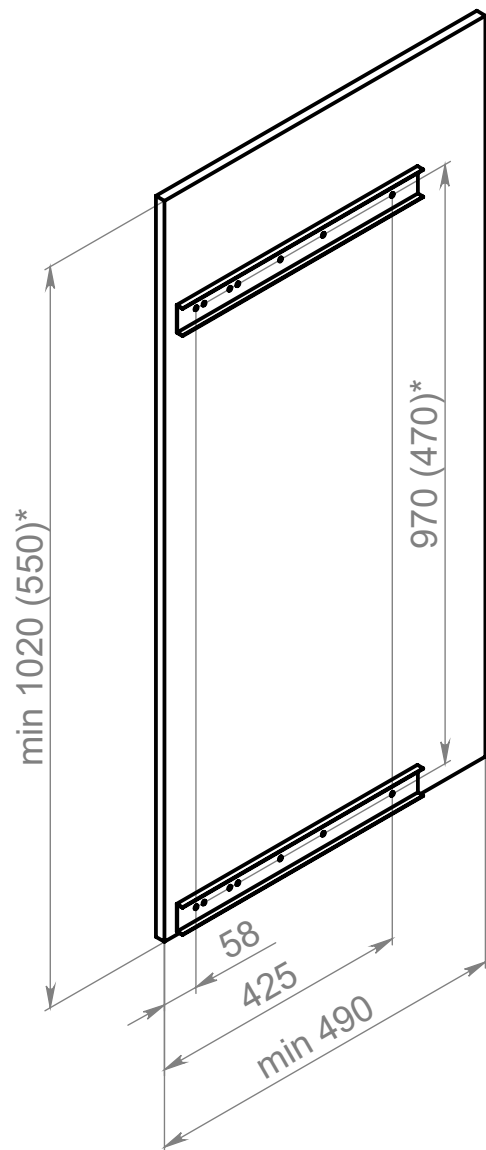

Выкатная шкафная система

2-х ур.обувница
Габаритные размеры
(ШхГхВ) 315x480x515

2-х ур. корзина
Габаритные размеры
(ШхГхВ) 285x475x515

3-х ур. корзина
Габаритные размеры
(ШхГхВ) 285x475x1015

3-х ур. обувница
Габаритные размеры
(ШхГхВ) 315x480x1015

4-х ур. обувница
Габаритные размеры
(ШхГхВ) 315x480x1015

2. Монтаж шариковых направляющих

3. Установка несущей рамы

4. Установка корзин на раму

* В скобках указаны размеры для 2-ух ур. систем